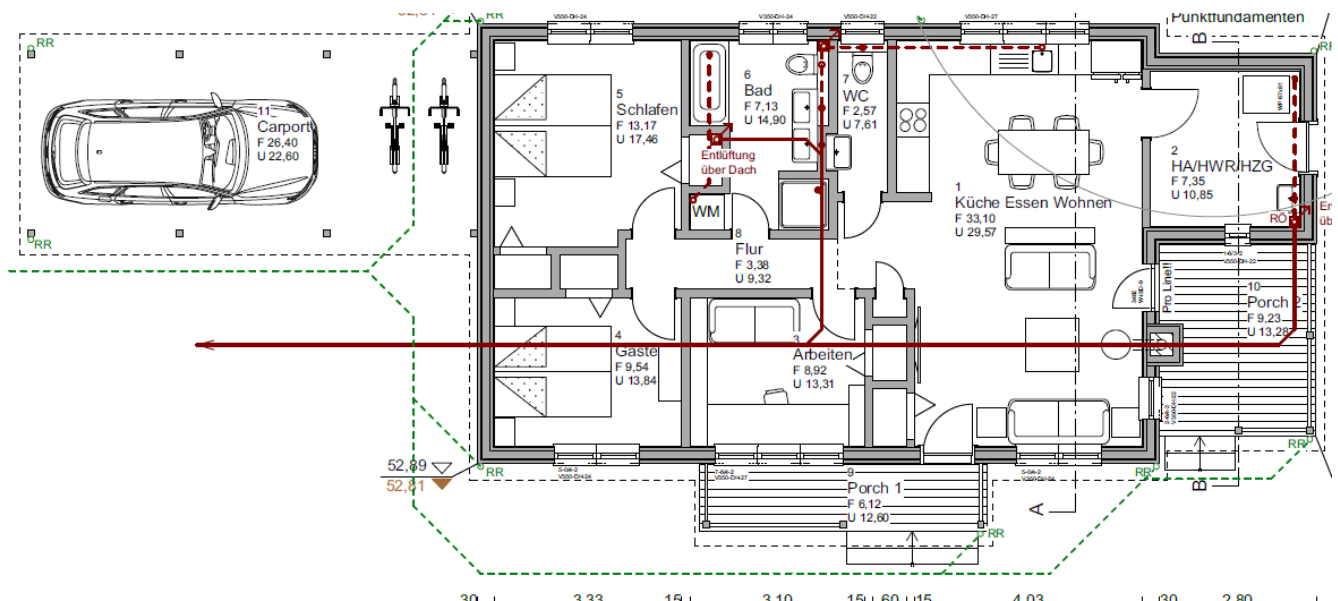

HÄUSER IN PLANUNG

BAUANTRAG

THE LITTLE ONE

THE LITTLE ONE entsteht 2018 / 2019 zusammen mit NEWPORT bei Hamburg

Bauantrag

Schlafzimmer	2 – 3
Badezimmer	1 1/2
Gast / Office	Ggf.
Garagenplätze	Carport

Hausbreite	14.9 m
Haustiefe	7.8 m
Mit Porch [Veranda]	
Mit Deck [Terrasse]	

EG	85
Wohnfläche	85
Porch & Deck anteilig	8
Carport	28
All	<u>121</u>

Rückseite NEWPORT im Hintergrund THE LITTLE ONE

NEWPORT & THE LITTLE ONE