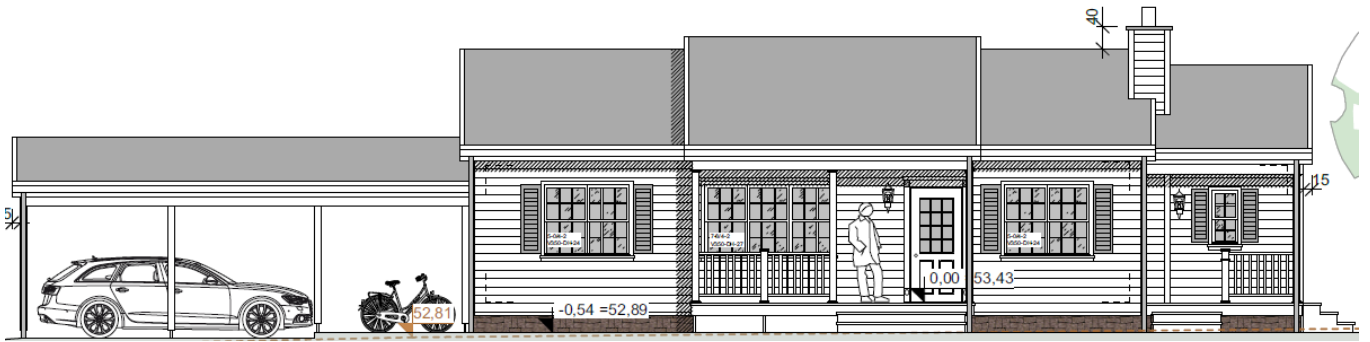

HÄUSER IN PLANUNG

BAUANTRAG

THE LITTLE ONE

THE LITTLE ONE entsteht 2018 / 2019 zusammen mit NEWPORT bei Hamburg

Bauantrag

Schlafzimmer	2 – 3
Badezimmer	1 1/2
Gast / Office	Ggf.
Garagenplätze	Carport

Hausbreite	14.9 m
Haustiefe	7.8 m
Mit Porch [Veranda]	
Mit Deck [Terrasse]	

EG	85
Wohnfläche	85
Porch & Deck anteilig	8
Carport	28
All	<u>121</u>

Rückseite NEWPORT im Hintergrund THE LITTLE ONE

NEWPORT & THE LITTLE ONE