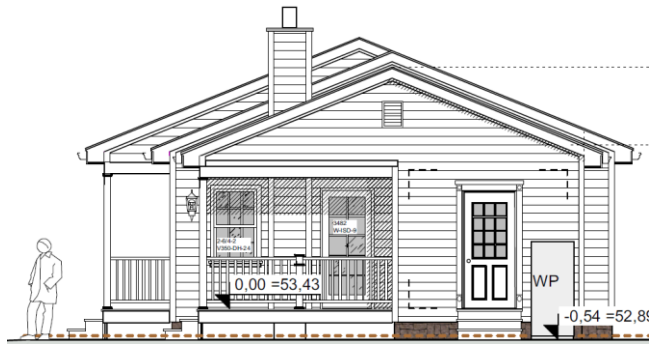

HÄUSER IN PLANUNG

BAUANTRAG

THE LITTLE ONE

THE LITTLE ONE entsteht 2018 / 2019 zusammen mit NEWPORT bei Hamburg

Bauantrag

Schlafzimmer	2 – 3
Badezimmer	1 1/2
Gast / Office	Ggf.
Garagenplätze	Carport

Hausbreite	14.9 m
Haustiefe	7.8 m
Mit Porch [Veranda]	
Mit Deck [Terrasse]	

EG	85
Wohnfläche	85
Porch & Deck anteilig	8
Carport	28
All	<u>121</u>

Rückseite NEWPORT im Hintergrund THE LITTLE ONE

NEWPORT & THE LITTLE ONE