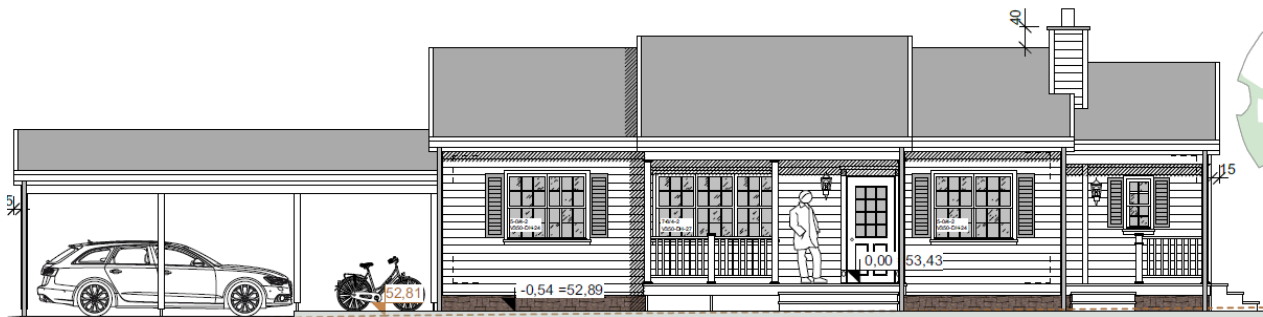

HÄUSER IN PLANUNG

BAUANTRAG

THE LITTLE ONE

THE LITTLE ONE entsteht 2018 / 2019 zusammen mit NEWPORT bei Hamburg

Bauantrag

Schlafzimmer	2 – 3
Badezimmer	1 1/2
Gast / Office	Ggf.
Garagenplätze	Carport

Hausbreite	14.9 m
Haustiefe	7.8 m
Mit Porch [Veranda]	
Mit Deck [Terrasse]	

EG	85
Wohnfläche	85
Porch & Deck anteilig	8
Carport	28
All	<u>121</u>

Rückseite NEWPORT im Hintergrund THE LITTLE ONE

NEWPORT & THE LITTLE ONE