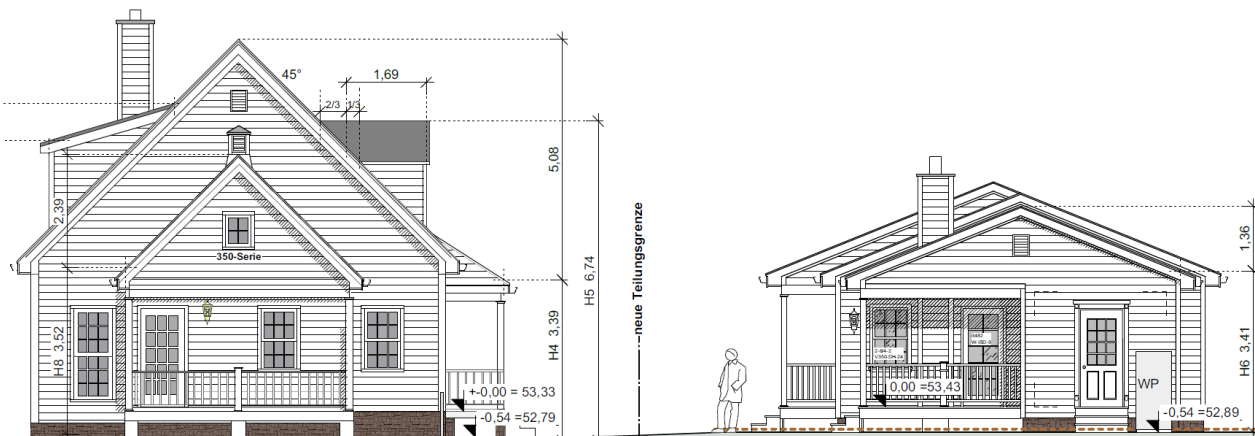

HÄUSER IN PLANUNG

BAUANTRAG

THE LITTLE ONE

THE LITTLE ONE entsteht 2018 / 2019 zusammen mit NEWPORT bei Hamburg

Bauantrag

Schlafzimmer	2 – 3
Badezimmer	1 1/2
Gast / Office	Ggf.
Garagenplätze	Carport

Hausbreite	14.9 m
Haustiefe	7.8 m
Mit Porch [Veranda]	
Mit Deck [Terrasse]	

EG	85
Wohnfläche	85
Porch & Deck anteilig	8
Carport	28
All	<u>121</u>

Rückseite NEWPORT im Hintergrund THE LITTLE ONE

NEWPORT & THE LITTLE ONE