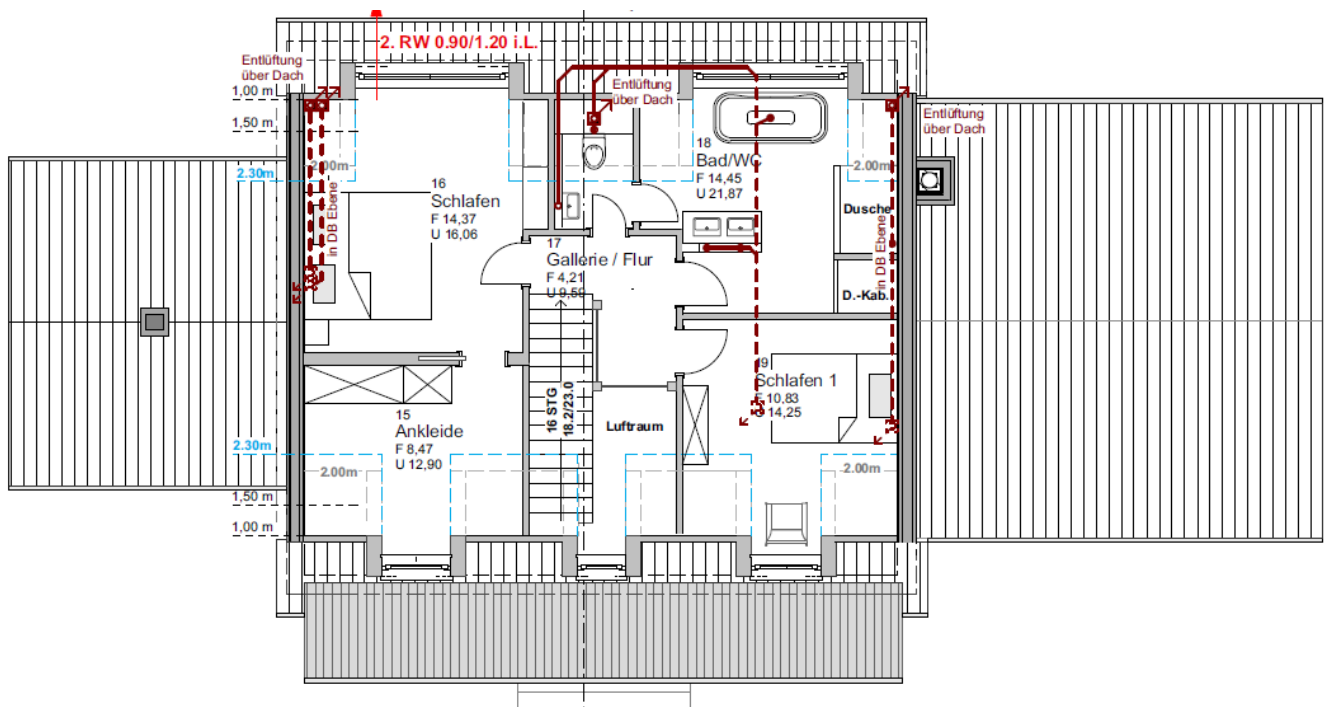

HÄUSER IN PLANUNG

BAUANTRAG

NEWPORT

NEWPORT entsteht zusammen mit THE LITTLE ONE 2018 / 2019 bei Hamburg

Bauantrag

Schlafzimmer	4
Badezimmer	3 1/2
Gast / Office	1 / 1
Garagenplätze	2

Hausbreite
Haustiefe
Mit Porch [Veranda]
Mit Deck [Terrasse]

EG	71
OG	59
Wohnfläche	130
Porch & Deck anteilig	17
Garage	36
Teilkeller	47
All	230

Teilkeller

Rückseite NEWPORT im Hintergrund THE LITTLE ONE

NEWPORT & THE LITTLE ONE