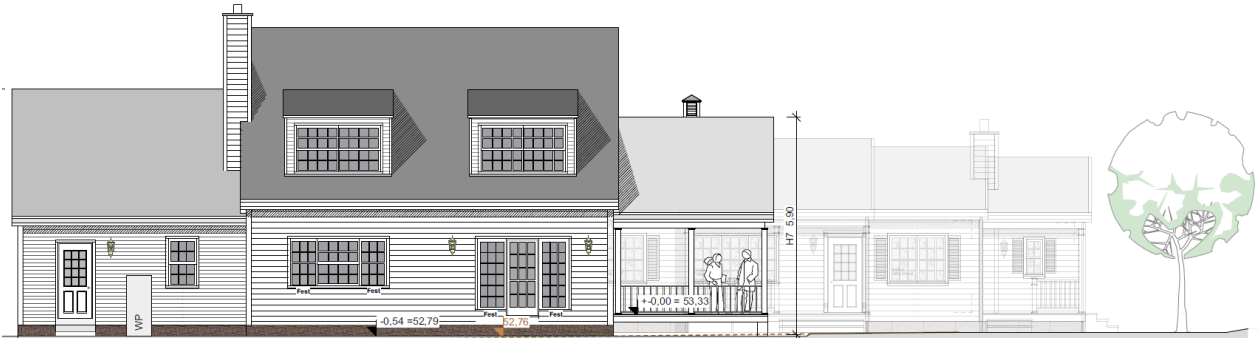

HÄUSER IN PLANUNG

BAUANTRAG

NEWPORT

NEWPORT entsteht zusammen mit THE LITTLE ONE 2018 / 2019 bei Hamburg

Bauantrag

Schlafzimmer	4
Badezimmer	3 1/2
Gast / Office	1 / 1
Garagenplätze	2

Hausbreite  
Haustiefe  
Mit Porch [Veranda]  
Mit Deck [Terrasse]

EG	71
OG	59
Wohnfläche	<b>130</b>
Porch & Deck anteilig	17
Garage	36
Teilkeller	47
All	<b>230</b>

Rückseite NEWPORT im Hintergrund THE LITTLE ONE

NEWPORT & THE LITTLE ONE