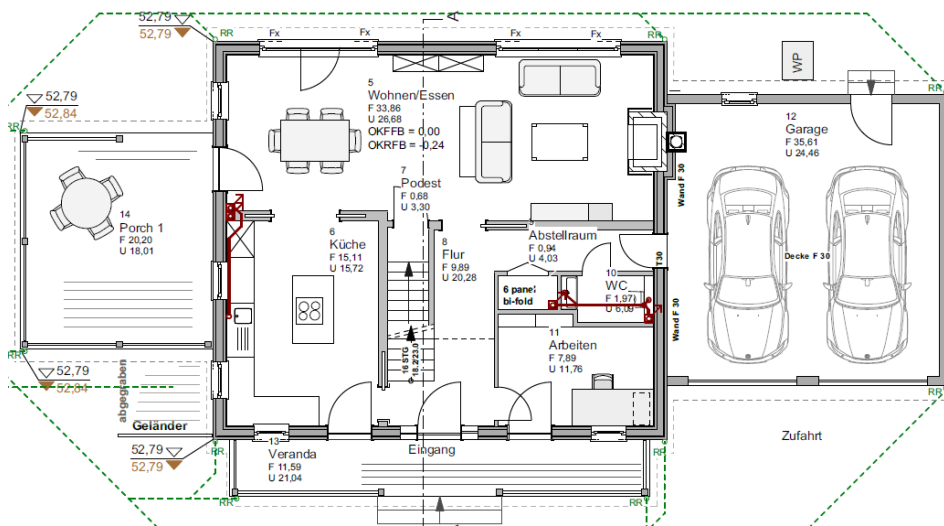

HÄUSER IN PLANUNG

BAUANTRAG

NEWPORT

NEWPORT entsteht zusammen mit THE LITTLE ONE 2018 / 2019 bei Hamburg

Bauantrag

Schlafzimmer	4
Badezimmer	3 1/2
Gast / Office	1 / 1
Garagenplätze	2

Hausbreite
Haustiefe
Mit Porch [Veranda]
Mit Deck [Terrasse]

EG	71
OG	59
Wohnfläche	130
Porch & Deck anteilig	17
Garage	36
Teilkeller	47
All	230

Teilkeller

Rückseite NEWPORT im Hintergrund THE LITTLE ONE

NEWPORT & THE LITTLE ONE