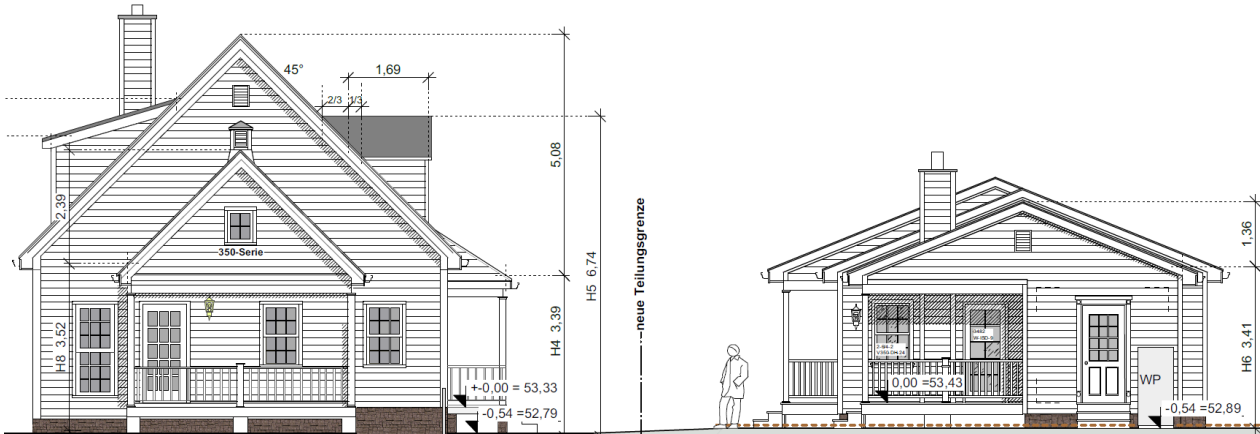

HÄUSER IN PLANUNG

BAUANTRAG

NEWPORT

NEWPORT entsteht zusammen mit THE LITTLE ONE 2018 / 2019 bei Hamburg

Bauantrag

Schlafzimmer	4
Badezimmer	3 1/2
Gast / Office	1 / 1
Garagenplätze	2

Hausbreite
Haustiefe
Mit Porch [Veranda]
Mit Deck [Terrasse]

EG	71
OG	59
Wohnfläche	130
Porch & Deck anteilig	17
Garage	36
Teilkeller	47
All	230

Teilkeller

Rückseite NEWPORT im Hintergrund THE LITTLE ONE

NEWPORT & THE LITTLE ONE