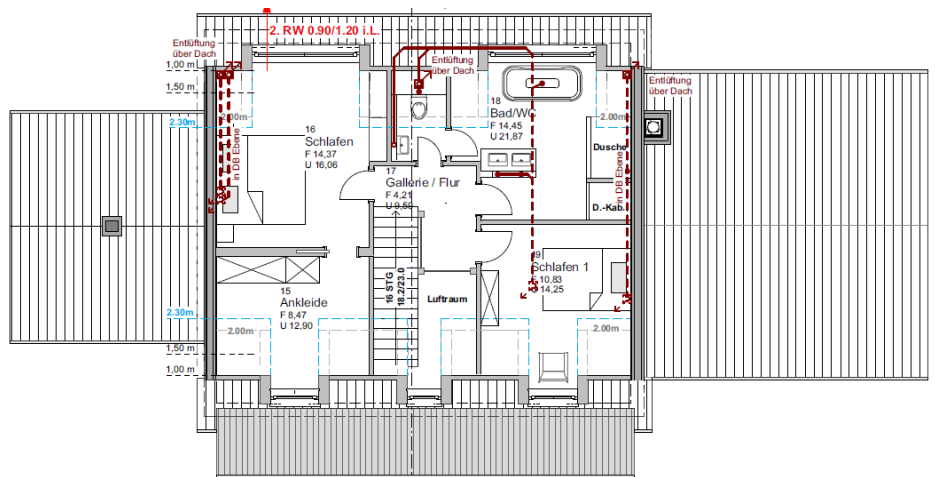

HÄUSER IN PLANUNG

BAUANTRAG

NEWPORT

NEWPORT entsteht zusammen mit THE LITTLE ONE 2018 / 2019 bei Hamburg

Bauantrag

Schlafzimmer	4
Badezimmer	3 1/2
Gast / Office	1 / 1
Garagenplätze	2

Hausbreite  
Haustiefe  
Mit Porch [Veranda]  
Mit Deck [Terrasse]

EG	71
OG	59
Wohnfläche	<b>130</b>
Porch & Deck anteilig	17
Garage	36
Teilkeller	47
All	<b>230</b>

Rückseite NEWPORT im Hintergrund THE LITTLE ONE

NEWPORT & THE LITTLE ONE