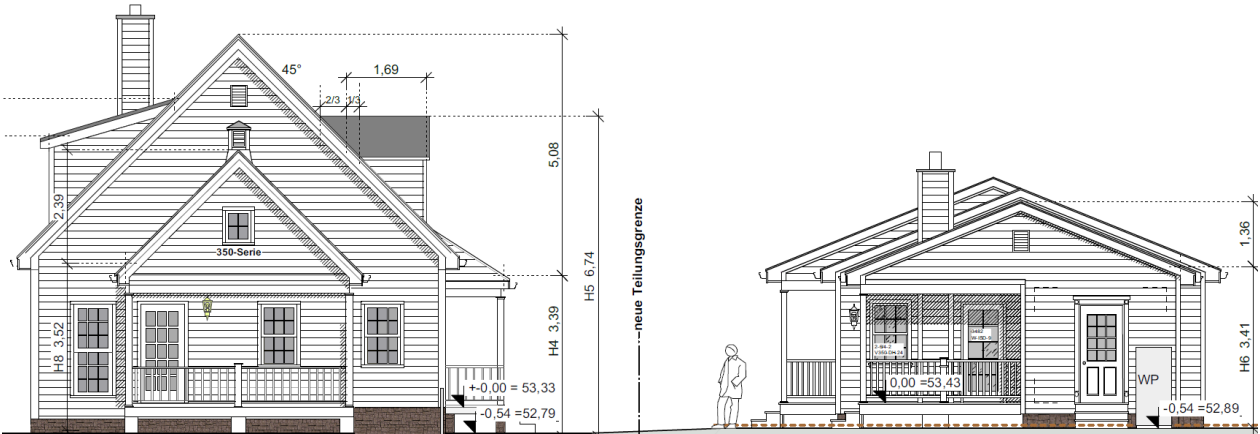

HÄUSER IN PLANUNG

BAUANTRAG

NEWPORT

NEWPORT entsteht zusammen mit THE LITTLE ONE 2018 / 2019 bei Hamburg

Bauantrag

Schlafzimmer	4
Badezimmer	3 1/2
Gast / Office	1 / 1
Garagenplätze	2

Hausbreite  
Haustiefe  
Mit Porch [Veranda]  
Mit Deck [Terrasse]

EG	71
OG	59
Wohnfläche	<b>130</b>
Porch & Deck anteilig	17
Garage	36
Teilkeller	47
All	<b>230</b>

Rückseite NEWPORT im Hintergrund THE LITTLE ONE

NEWPORT & THE LITTLE ONE