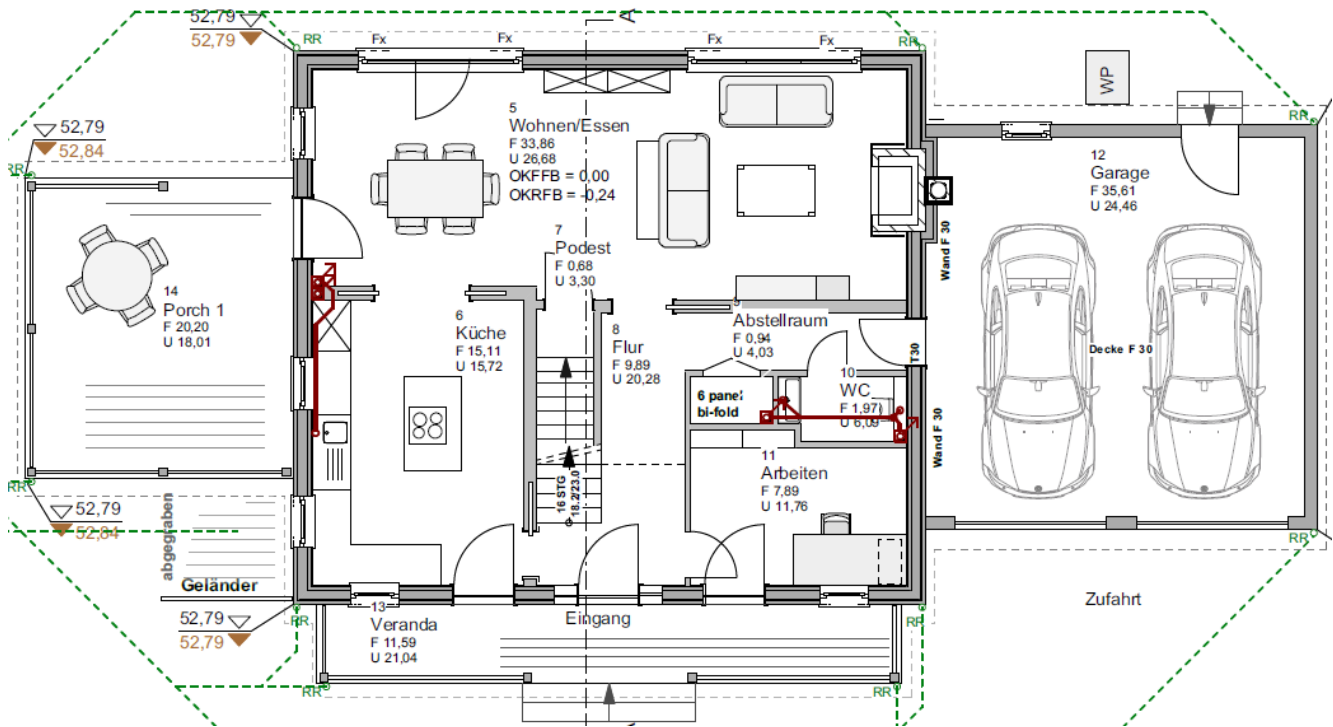

HÄUSER IN PLANUNG

BAUANTRAG

NEWPORT

NEWPORT entsteht zusammen mit THE LITTLE ONE 2018 / 2019 bei Hamburg

Bauantrag

Schlafzimmer	4
Badezimmer	3 1/2
Gast / Office	1 / 1
Garagenplätze	2

Hausbreite
Haustiefe
Mit Porch [Veranda]
Mit Deck [Terrasse]

EG	71
OG	59
Wohnfläche	130
Porch & Deck anteilig	17
Garage	36
Teilkeller	47
All	230

Teilkeller

Rückseite NEWPORT im Hintergrund THE LITTLE ONE

NEWPORT & THE LITTLE ONE