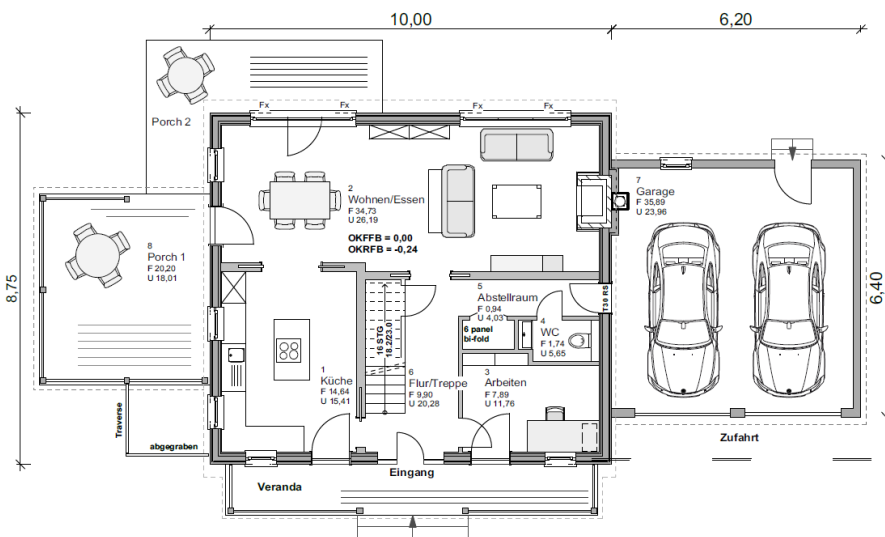

NEWPORT entsteht 2018 bei Hamburg

Bauantrag in Vorbereitung

Schlafzimmer	4
Badezimmer	3 1/2
Gast / Office	1 / 1
Garagenplätze	2

Hausbreite
Haustiefe
Mit Porch [Veranda]
Mit Deck [Terrasse]

EG	72.5
OG	57.8
Wohnfläche	130
Porch & Deck anteilig	16
Garage	36
Teilkeller	46
All	228