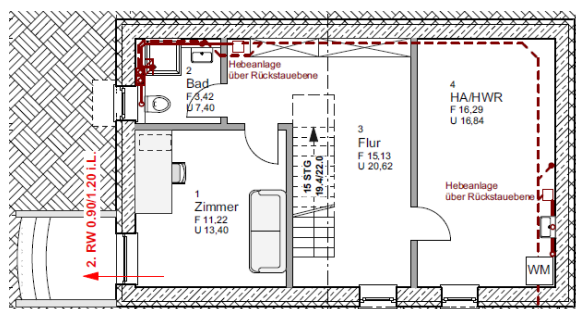

HÄUSER IN PLANUNG

BAUANTRAG

NEWPORT

NEWPORT entsteht zusammen mit THE LITTLE ONE 2018 / 2019 bei Hamburg

Bauantrag

Schlafzimmer	4
Badezimmer	3 1/2
Gast / Office	1 / 1
Garagenplätze	2

Hausbreite
Haustiefe
Mit Porch [Veranda]
Mit Deck [Terrasse]

EG	71
OG	59
Wohnfläche	130
Porch & Deck anteilig	17
Garage	36
Teilkeller	47
All	230

Teilkeller

Rückseite NEWPORT im Hintergrund THE LITTLE ONE

NEWPORT & THE LITTLE ONE