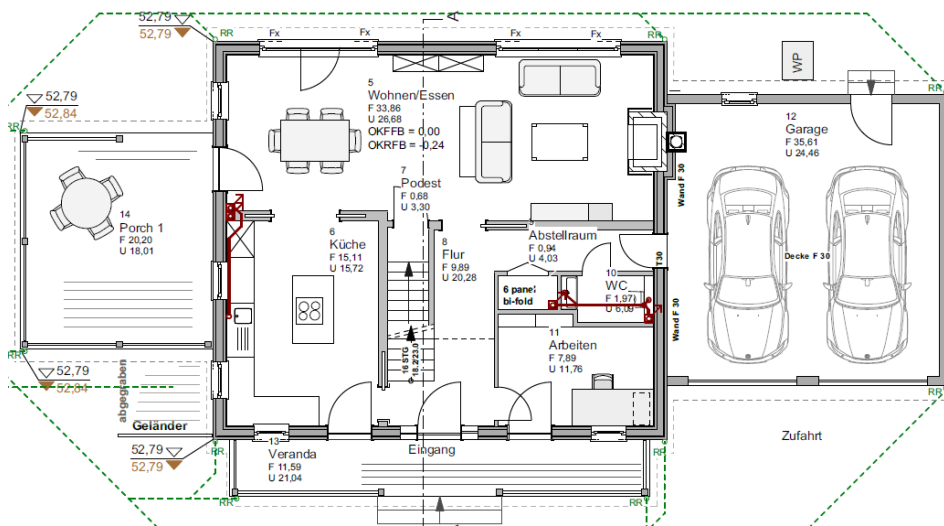

HÄUSER IN PLANUNG

BAUANTRAG

NEWPORT

NEWPORT entsteht zusammen mit THE LITTLE ONE 2018 / 2019 bei Hamburg

Bauantrag

Schlafzimmer	4
Badezimmer	3 1/2
Gast / Office	1 / 1
Garagenplätze	2

Hausbreite  
Haustiefe  
Mit Porch [Veranda]  
Mit Deck [Terrasse]

EG	71
OG	59
Wohnfläche	<b>130</b>
Porch & Deck anteilig	17
Garage	36
Teilkeller	47
All	<b>230</b>

Rückseite NEWPORT im Hintergrund THE LITTLE ONE

NEWPORT & THE LITTLE ONE