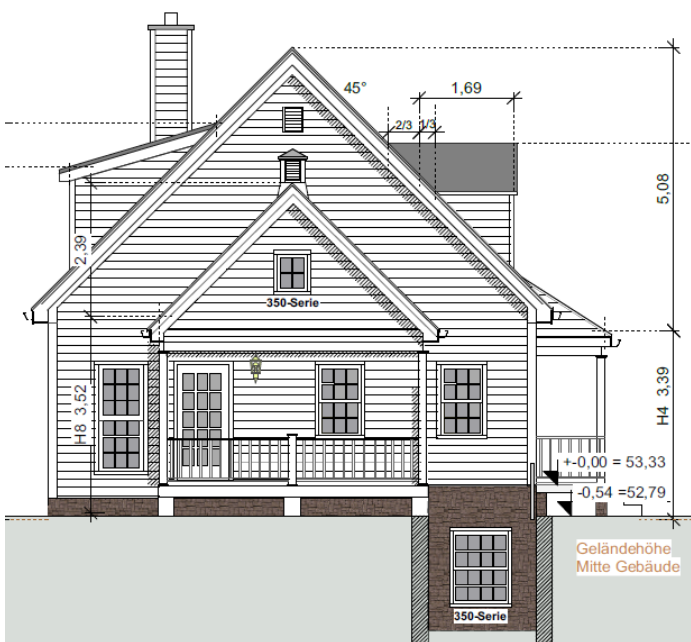

HÄUSER IN PLANUNG

BAUANTRAG

NEWPORT

NEWPORT entsteht zusammen mit THE LITTLE ONE 2018 / 2019 bei Hamburg

Bauantrag

Schlafzimmer	4
Badezimmer	3 1/2
Gast / Office	1 / 1
Garagenplätze	2

Hausbreite  
Haustiefe  
Mit Porch [Veranda]  
Mit Deck [Terrasse]

EG	71
OG	59
Wohnfläche	<b>130</b>
Porch & Deck anteilig	17
Garage	36
Teilkeller	47
All	<b>230</b>

Rückseite NEWPORT im Hintergrund THE LITTLE ONE

NEWPORT & THE LITTLE ONE