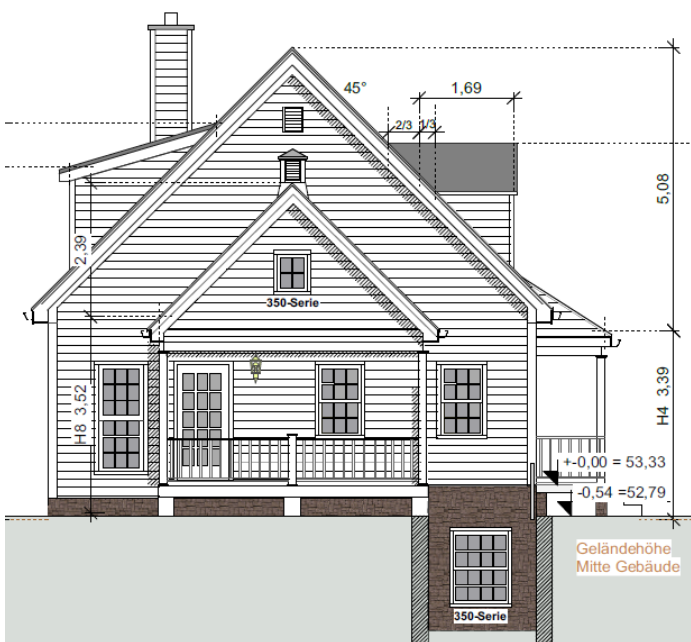

HÄUSER IN PLANUNG

BAUANTRAG

NEWPORT

NEWPORT entsteht zusammen mit THE LITTLE ONE 2018 / 2019 bei Hamburg

Bauantrag

Schlafzimmer	4
Badezimmer	3 1/2
Gast / Office	1 / 1
Garagenplätze	2

Hausbreite
Haustiefe
Mit Porch [Veranda]
Mit Deck [Terrasse]

EG	71
OG	59
Wohnfläche	130
Porch & Deck anteilig	17
Garage	36
Teilkeller	47
All	230

Teilkeller

Rückseite NEWPORT im Hintergrund THE LITTLE ONE

NEWPORT & THE LITTLE ONE