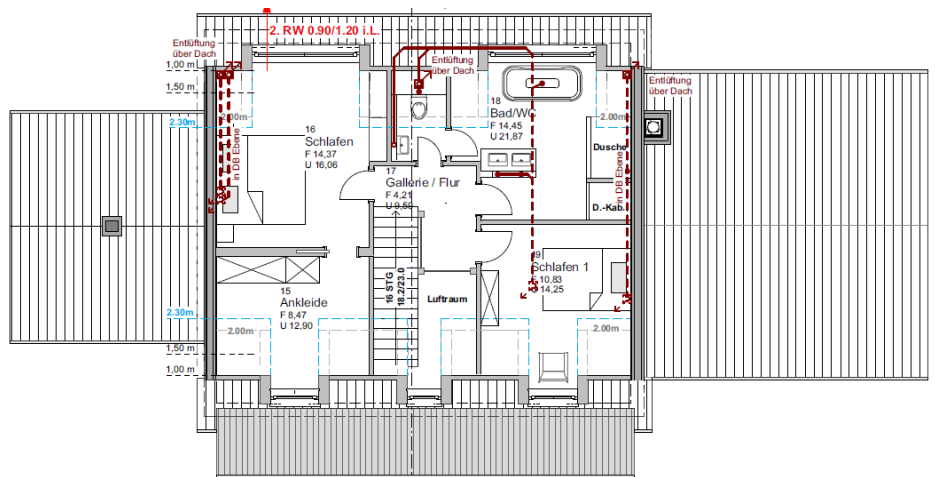

HÄUSER IN PLANUNG

BAUANTRAG

NEWPORT

NEWPORT entsteht zusammen mit THE LITTLE ONE 2018 / 2019 bei Hamburg

Bauantrag

Schlafzimmer	4
Badezimmer	3 1/2
Gast / Office	1 / 1
Garagenplätze	2

Hausbreite
Haustiefe
Mit Porch [Veranda]
Mit Deck [Terrasse]

EG	71
OG	59
Wohnfläche	130
Porch & Deck anteilig	17
Garage	36
Teilkeller	47
All	230

Teilkeller

Rückseite NEWPORT im Hintergrund THE LITTLE ONE

NEWPORT & THE LITTLE ONE