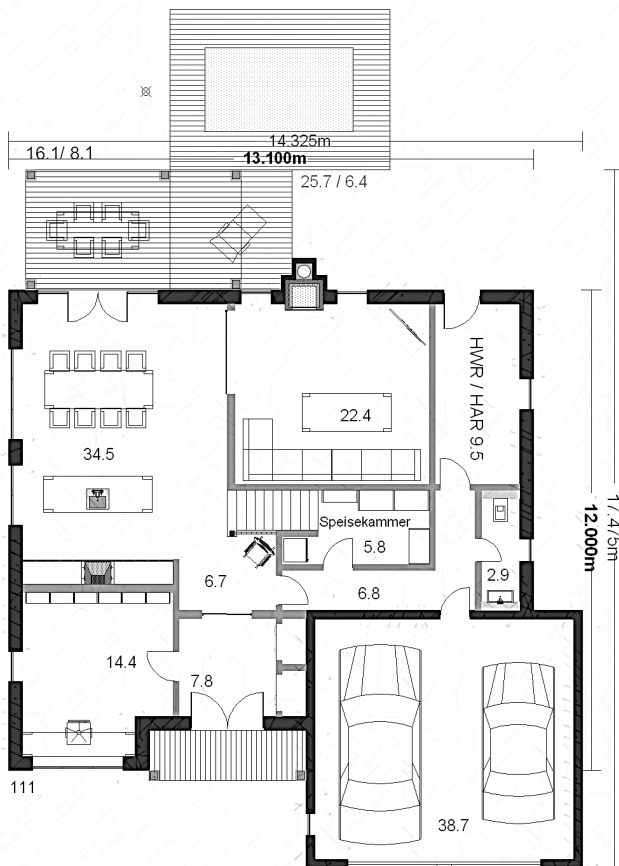

HÄUSER IN PLANUNG

VORPLANUNG

NEW FARM STYLE

NEW FARM STYLE entsteht 2017 / 2018 im Westerwald

Schlafzimmer	4
Badezimmer	2 ½
Gast / Office	1
Garagenplätze	2

Hausbreite	-
Haustiefe	-
Mit Porch [Veranda]	-
Mit Deck [Terrasse]	-

EG	-
OG	-
Wohnfläche	-
Porch & Deck anteilig	-
Garage	-
All	-