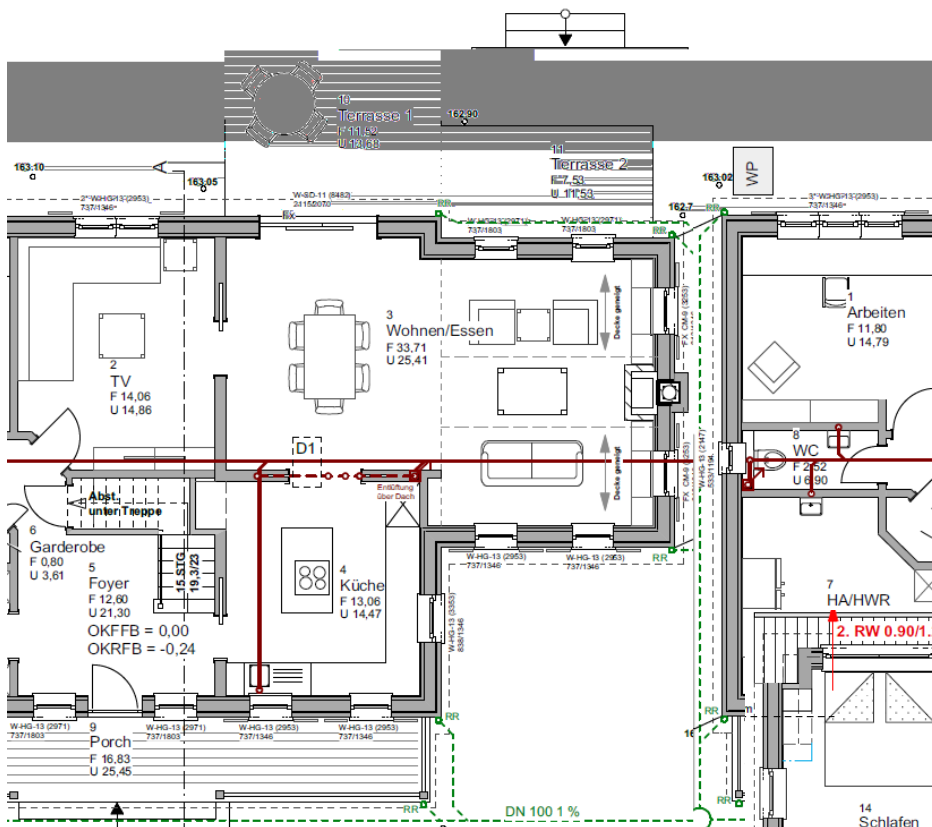

GEORGE K entsteht 2017 / 2018 in

Beispielfoto

Schlafzimmer	3
Badezimmer	2 ½
Gast / Office	1
Garagenplätze	Ggf.

Hausbreite	15.8 m
Haustiefe	8.90 m
Mit Porch [Veranda]	-
Mit Deck [Terrasse]	-

EG	102
OG	69
Wohnfläche	<b>171</b>
Porch & Deck anteilig	13
Garage	---
All	<b>184</b>