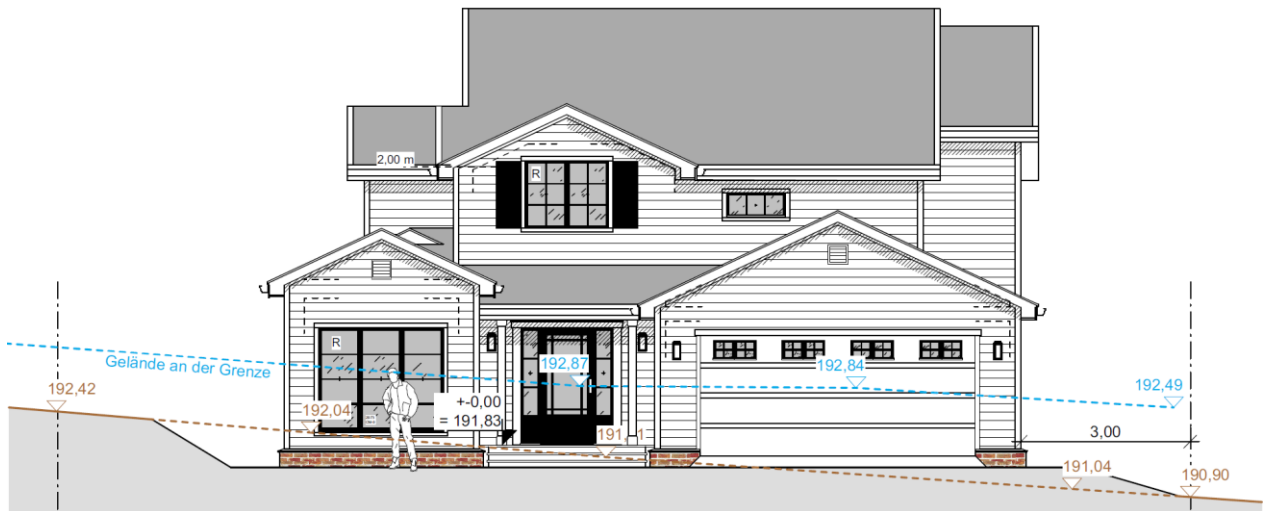

HÄUSER IM BAU

ROHMONTAGE ENDE JANUAR

NEW FARM STYLE

NEW FARM STYLE entsteht 2017 / 2018 im Westerwald

Fundament fertig

Schlafzimmer	4
Badezimmer	2 ½
Gast / Office	1
Garagenplätze	2

Hausbreite	-
Haustiefe	-
Mit Porch [Veranda]	-
Mit Deck [Terrasse]	-

EG	104
OG	90
Wohnfläche	<b>194</b>
Porch & Deck anteilig	3
Garage	34
All	<b>231</b>