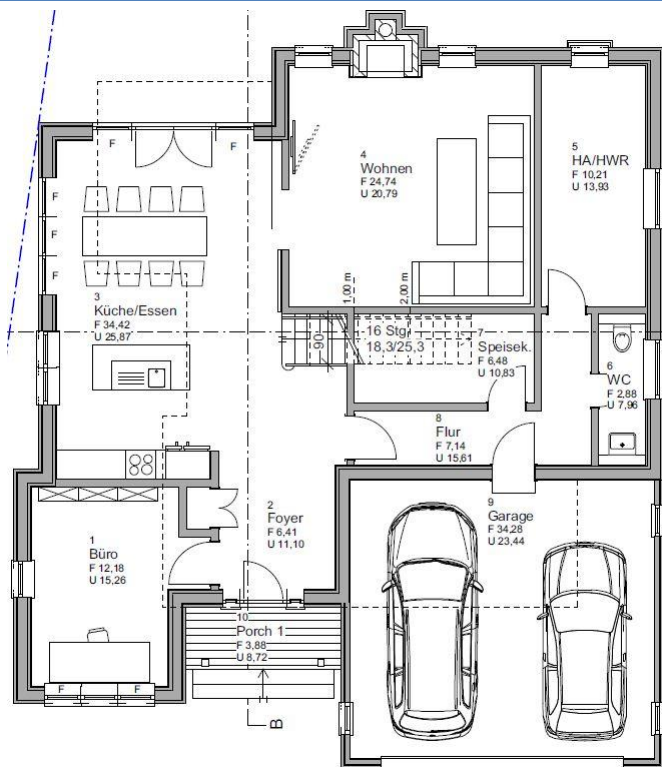

HÄUSER IM BAU

ROHMONTAGE ENDE JANUAR

NEW FARM STYLE

NEW FARM STYLE entsteht 2017 / 2018 im Westerwald

Fundament fertig

Schlafzimmer	4
Badezimmer	2 ½
Gast / Office	1
Garagenplätze	2

Hausbreite	-
Haustiefe	-
Mit Porch [Veranda]	-
Mit Deck [Terrasse]	-

EG	104
OG	90
Wohnfläche	<b>194</b>
Porch & Deck anteilig	3
Garage	34
All	<b>231</b>