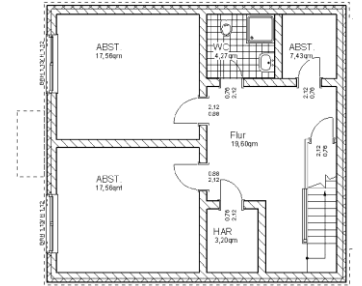

Preise siehe STARTERS

Schlafzimmer	3
Badezimmer	2 ½
Gast / Office	---
Garagenplätze	1|
Breite mit Porch	17,2 m
Tiefe mit Terra	11,8 m
Wohnfläche	170 m²
Porch anteilig	19 m²
Garage	22 m²
Keller	extra
All	211 m²
CLASS	☆☆

Copyright - alle Rechte -
mark KLEIN & THE WHITE HOUSE
american dream homes design gmbh
Illegaler Nachbau wird strafrechtlich verfolgt

KfW 70
Effizienzhaus

Teilkeller Vorschlag

make a house to a home