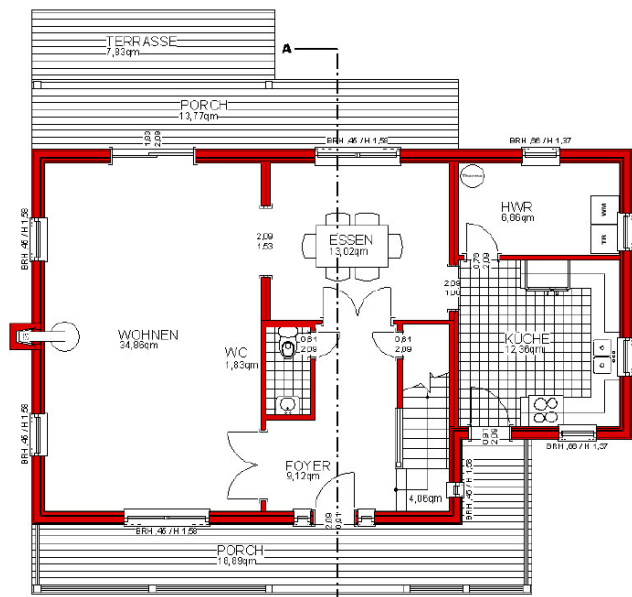

THOMAS S

STARTERS

Preise siehe STARTERS

Schlafzimmer	3
Badezimmer	2 ½
Gast / Office	---
Garagenplätze	Optional
Breite mit Porch	12,9 m
Tiefe mit Porch	12,5 m
Wohnfläche	149 m ²
Porch anteilig	18 m ²
Garage	m ²
All	167 m ²
CLASS	☆☆

Copyright - alle Rechte -
mark KLEIN & THE WHITE HOUSE
american dream homes design gmbh
Illegaler Nachbau wird strafrechtlich verfolgt

KfW 70
Effizienzhaus

make a house to a home

THOMAS GS

Preise siehe STARTERS

Schlafzimmer	3
Badezimmer	2 ½
Gast / Office	---
Garagenplätze	1
Breite mit Porch	17,2 m
Tiefe mit Terra	11,8 m
Wohnfläche	170 m ²
Porch anteilig	19 m ²
Garage	22 m ²
Keller	extra
All	211 m ²
CLASS	☆☆

Copyright - alle Rechte -
mark KLEIN & THE WHITE HOUSE
american dream homes design gmbh
Illegaler Nachbau wird strafrechtlich verfolgt