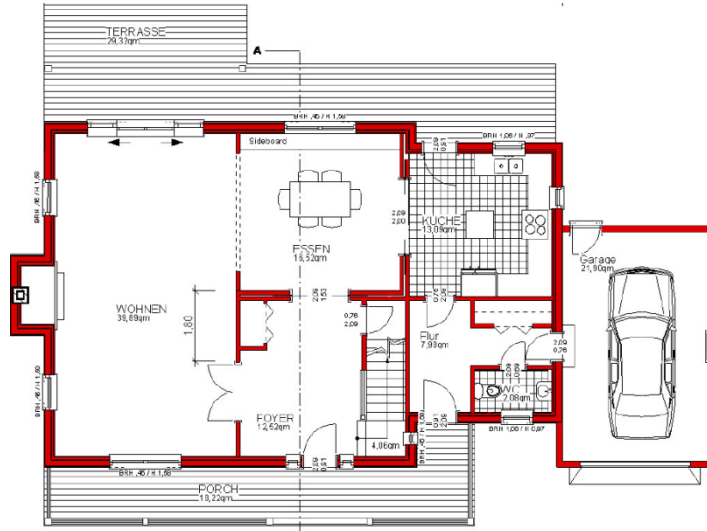

Preise siehe STARTERS

Schlafzimmer	3
Badezimmer	2 ½
Gast / Office	---
Garagenplätze	1|
Breite mit Porch	17,2 m
Tiefe mit Terra	11,8 m
Wohnfläche	170 m²
Porch anteilig	19 m²
Garage	22 m²
Keller	extra
All	211 m²
CLASS	☆☆

Copyright - alle Rechte -
mark KLEIN & THE WHITE HOUSE
american dream homes design gmbh
Illegaler Nachbau wird strafrechtlich verfolgt

KfW 70
Effizienzhaus

Teilkeller Vorschlag

make a house to a home