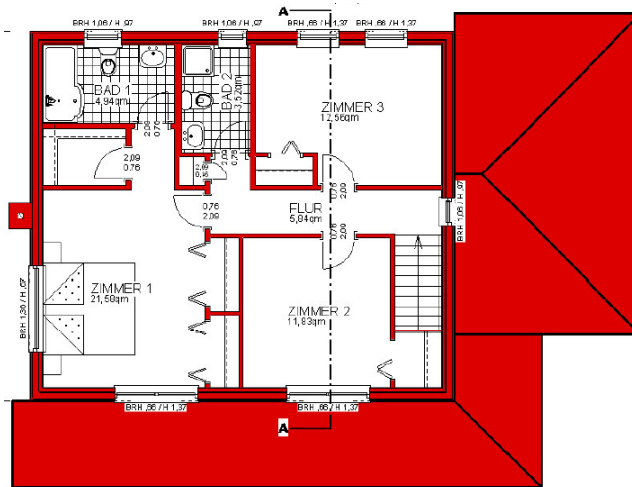

THOMAS S

STARTERS

Preise siehe STARTERS

Schlafzimmer	3
Badezimmer	2 ½
Gast / Office	---
Garagenplätze	Optional
Breite mit Porch	12,9 m
Tiefe mit Porch	12,5 m
Wohnfläche	149 m ²
Porch anteilig	18 m ²
Garage	m ²
All	167 m ²
CLASS	☆☆

Copyright - alle Rechte -
mark KLEIN & THE WHITE HOUSE
american dream homes design gmbh
Illegaler Nachbau wird strafrechtlich verfolgt

KfW 70
Effizienzhaus

make a house to a home

THOMAS GS

Preise siehe STARTERS

Schlafzimmer	3
Badezimmer	2 ½
Gast / Office	---
Garagenplätze	1
Breite mit Porch	17,2 m
Tiefe mit Terra	11,8 m
Wohnfläche	170 m ²
Porch anteilig	19 m ²
Garage	22 m ²
Keller	extra
All	211 m ²
CLASS	☆☆

Copyright - alle Rechte -
mark KLEIN & THE WHITE HOUSE
american dream homes design gmbh
Illegaler Nachbau wird strafrechtlich verfolgt