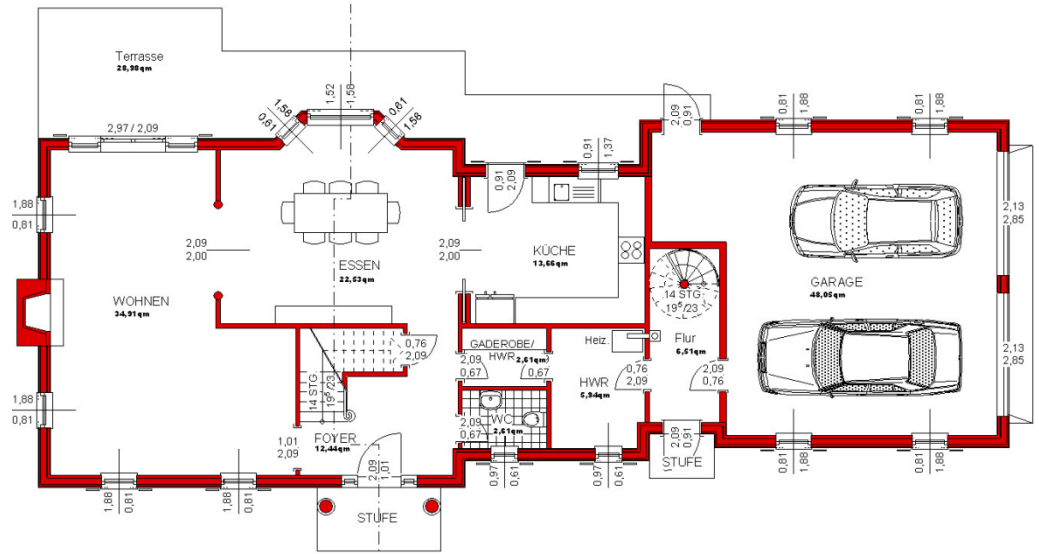

**SENATOR S**

**STARTERS**

Mansion Style

Preise siehe STARTERS

Schlafzimmer	3 – 5
Badezimmer	2 ½
Gast / Office	Ggf.
Garagenplätze	2
Breite	14,8 m
	23,0 m
Tiefe mit Porch	8,7 m
Wohnfläche	188 m <sup>2</sup>
Porch anteilig	m <sup>2</sup>
Garage & Office	97 m <sup>2</sup>
All	285 m <sup>2</sup>
CLASS	☆☆☆

Copyright - alle Rechte -  
mark KLEIN & THE WHITE HOUSE  
american dream homes design gmbh  
Illegaler Nachbau wird strafrechtlich verfolgt

*make a house to a home*

**KfW 70**  
**Effizienzhaus**

Haus auch ohne Garagentruckt möglich!