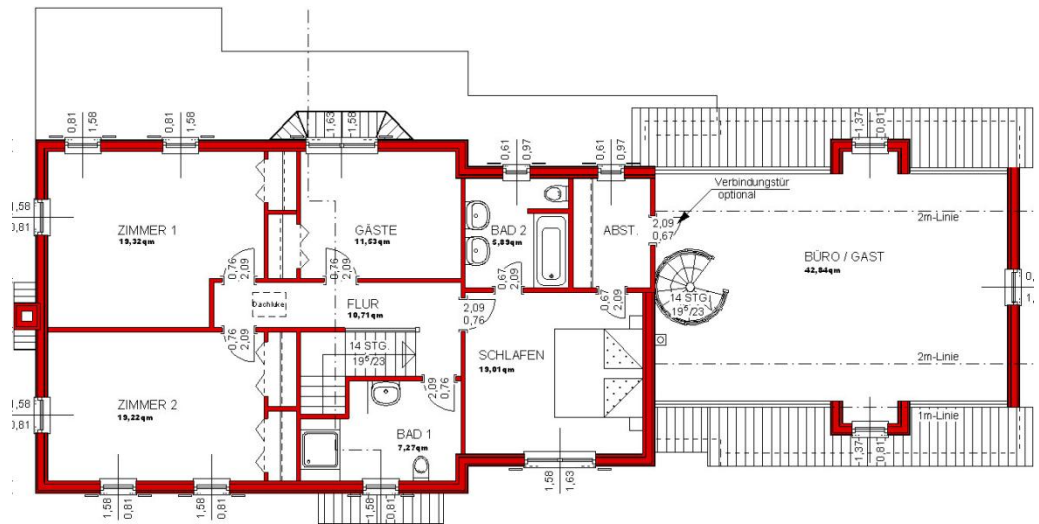

**SENATOR S**

**STARTERS**

Mansion Style

Preise siehe STARTERS

Schlafzimmer	3 – 5
Badezimmer	2 ½
Gast / Office	Ggf.
Garagenplätze	2
Breite	14,8 m
	23,0 m
Tiefe mit Porch	8,7 m
Wohnfläche	188 m <sup>2</sup>
Porch anteilig	m <sup>2</sup>
Garage & Office	97 m <sup>2</sup>
All	285 m <sup>2</sup>
CLASS	☆☆☆

Copyright - alle Rechte -  
mark KLEIN & THE WHITE HOUSE  
american dream homes design gmbh  
Illegaler Nachbau wird strafrechtlich verfolgt

*make a house to a home*

**KfW 70**  
**Effizienzhaus**

Haus auch ohne Garagentruckt möglich!