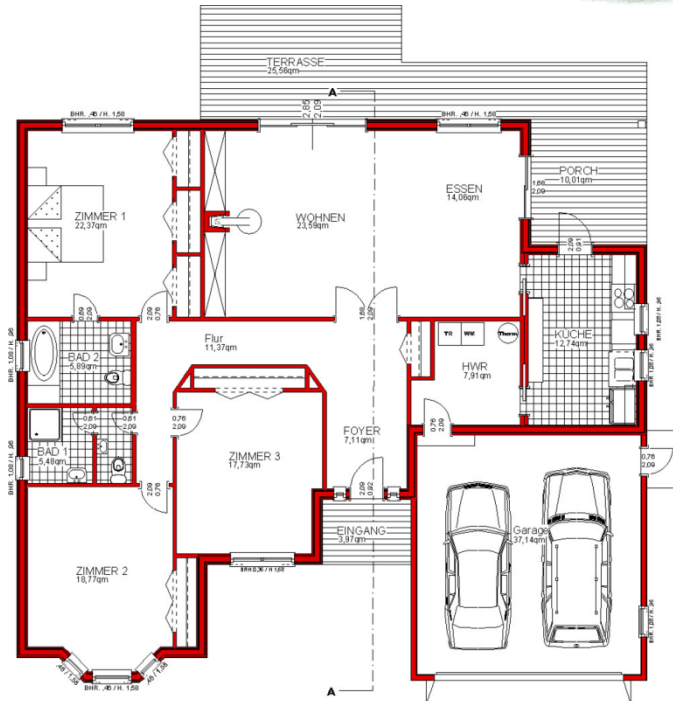

SAMUEL S

STARTERS

Haus steht
in Deutschland

Preise siehe STARTERS

Schlafzimmer	3
Badezimmer	2
Gast / Office	---
Garagenplätze	2
Breite	16,5 m
Tiefe	14,8 m
Wohnfläche	147 m²
Porch anteilig	14 m²
Garage	37 m²
All	198 m²
CLASS	☆☆☆

Copyright - alle Rechte -
mark KLEIN & THE WHITE HOUSE
american dream homes design gmbh
Illegaler Nachbau wird strafrechtlich verfolgt

**KfW 70
Effizienzhaus**

make a house to a home

WWW.WHITEHOUSE.DE

THE WHITE HOUSE / american dream homes design
Högsdorf / Germany / CALL 0049 4381 4096040