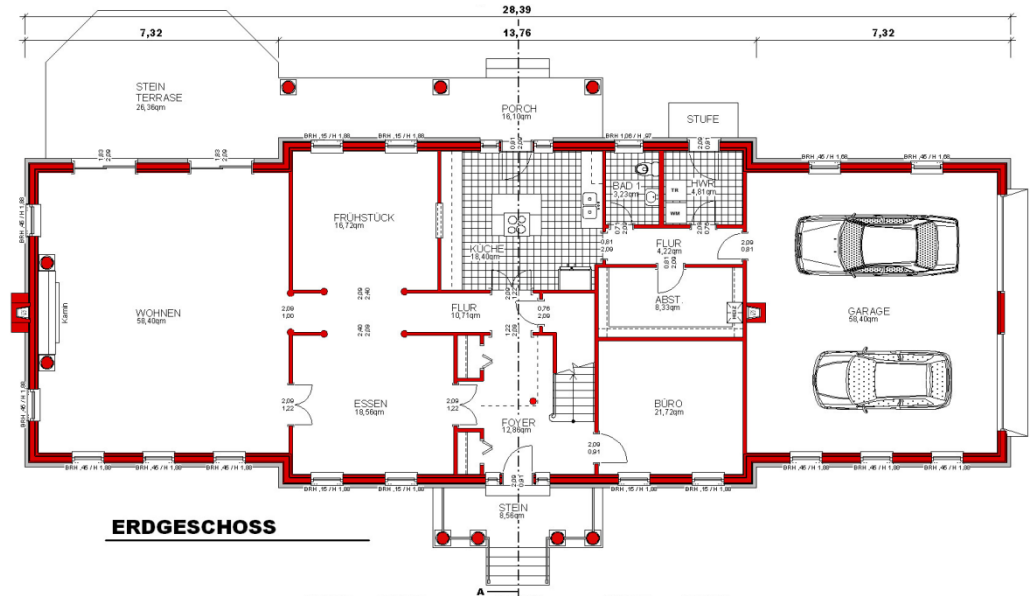

PRESIDENT S

STARTERS

Mansion Style

Preise siehe STARTERS

Schlafzimmer	4 – 5
Badezimmer	2 ½
Gast / Office	1
Garagenplätze	2
Breite	28,4 m
Tiefe mit Porch	10,1 m
Wohnfläche	357 m ²
Porch anteilig	12 m ²
Garage	58 m ²
All	427 m ²

CLASS ★★★★★

Copyright - alle Rechte -
mark KLEIN & THE WHITE HOUSE
american dream homes design gmbh
Illegaler Nachbau wird strafrechtlich verfolgt

**KfW 70
Effizienzhaus**

make a house to a home