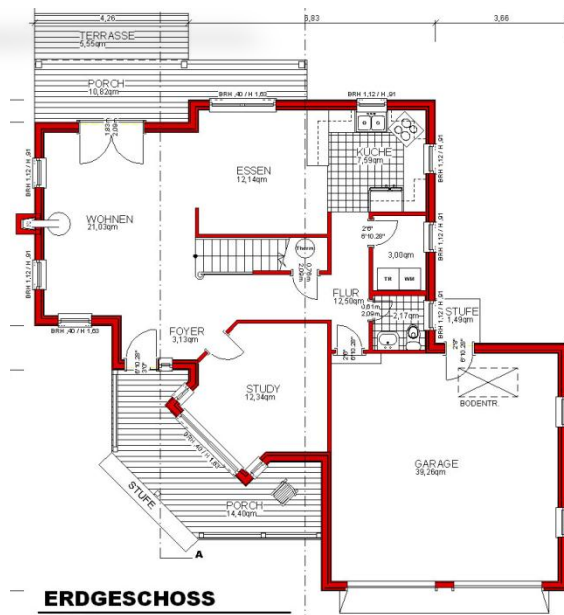

McHENRY S

STARTERS

Preise siehe STARTERS

Schlafzimmer	3
Badezimmer	2 ½
Gast / Office	1
Garagenplätze	2
Breite	14,7 m
Tiefe mit Porch	13,5 m
Wohnfläche	170 m ²
Porch anteilig	14 m ²
Garage	38 m ²
All	222 m ²
CLASS	☆☆☆☆

Copyright - alle Rechte -
mark KLEIN & THE WHITE HOUSE
american dream homes design gmbh
Illegaler Nachbau wird strafrechtlich verfolgt

make a house to a home

**KfW 70
Effizienzhaus**