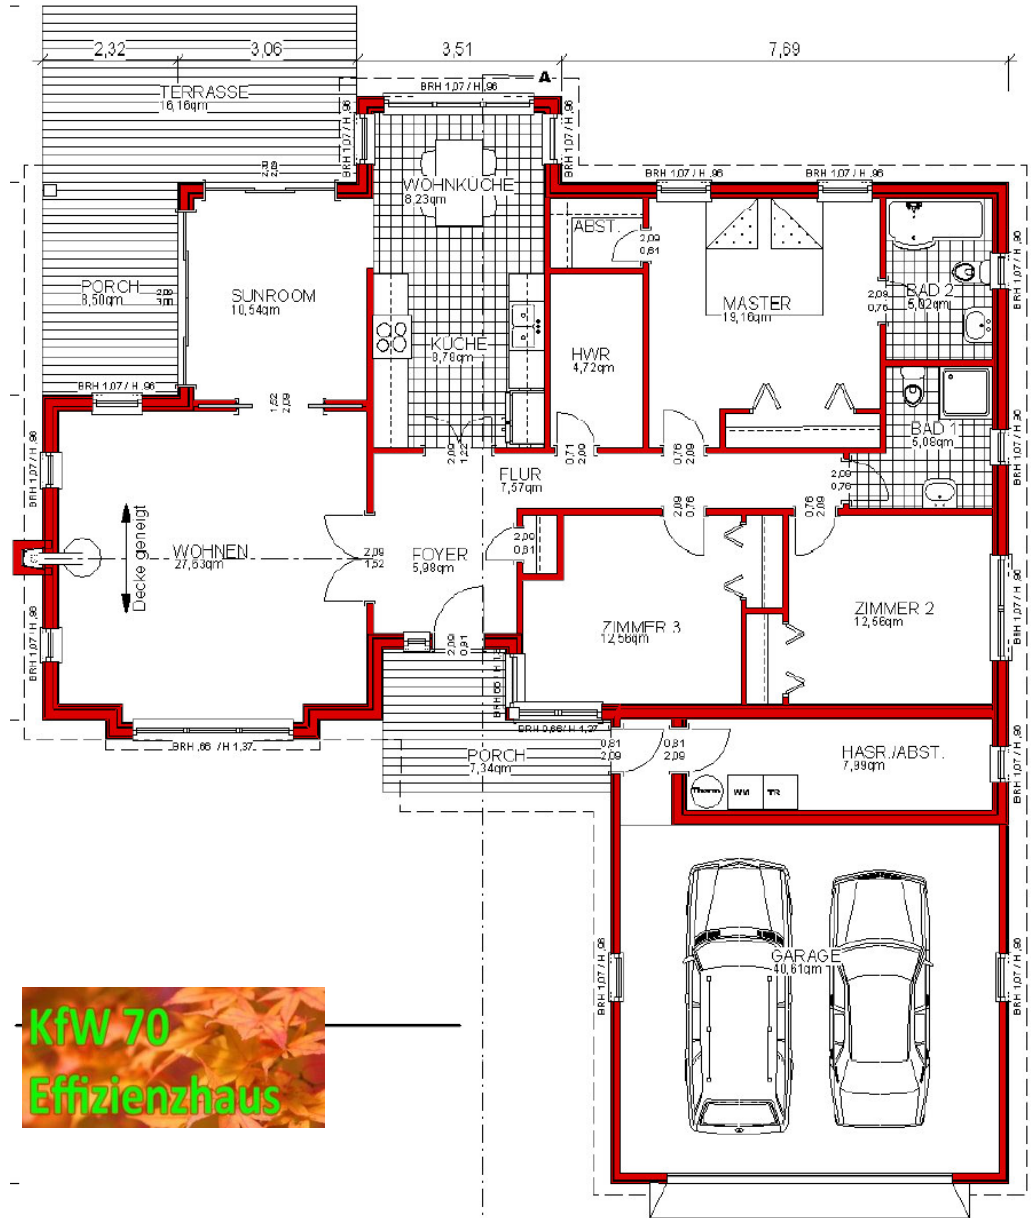

MIDDLETON SUN S

STARTERS

Preise siehe STARTERS

Schlafzimmer	3
Badezimmer	2
Gast / Office	Ggf.
Garagenplätze	2
Breite	16,6 m
Tiefe	18,7 m
Wohnfläche	
Porch anteilig	
Garage	
All	209 m²
CLASS	☆☆☆ +

Copyright - alle Rechte -
mark KLEIN & THE WHITE HOUSE
american dream homes design gmbh
Illegaler Nachbau wird strafrechtlich verfolgt