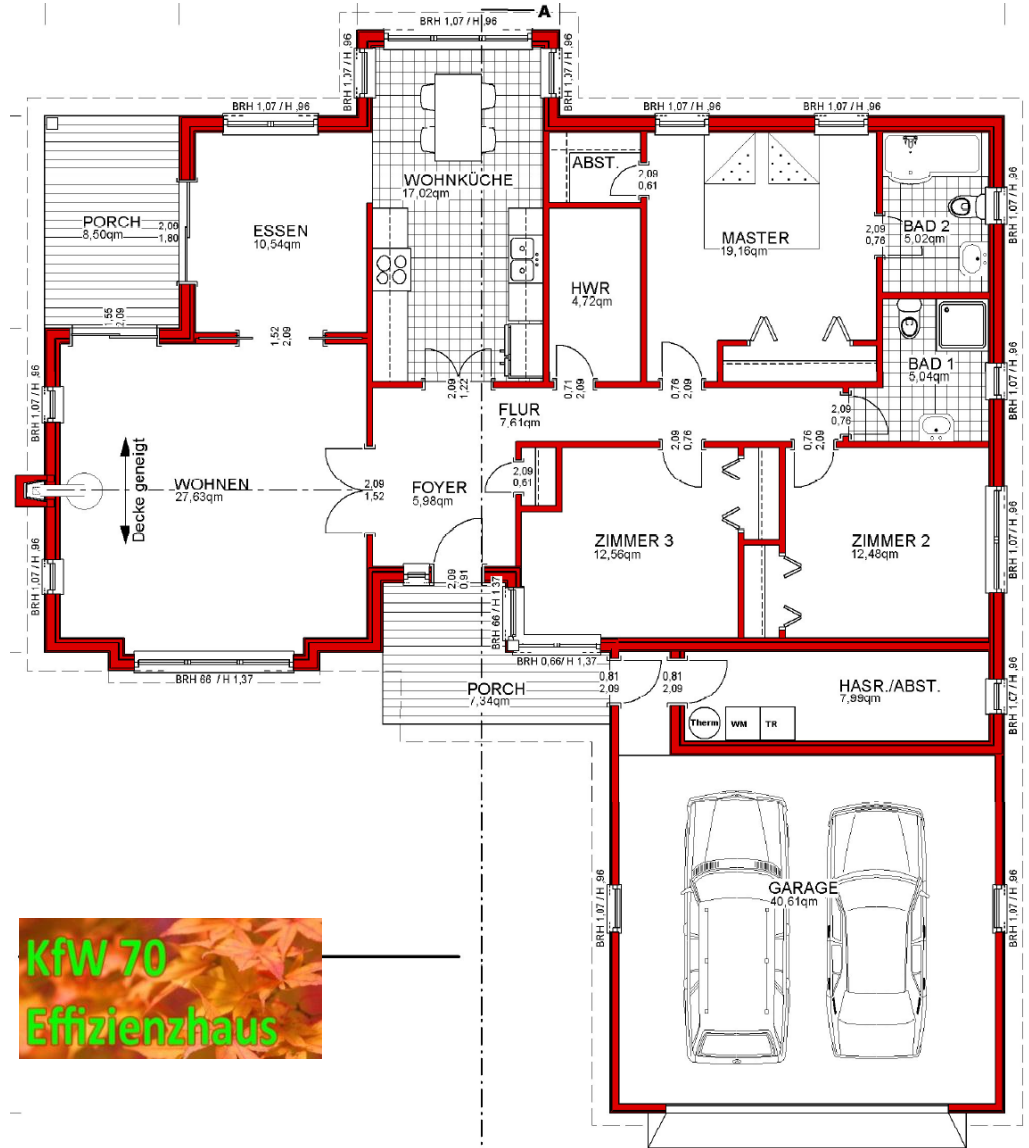

MIDDLETON S

STARTERS

Preise siehe STARTERS

Schlafzimmer	3
Badezimmer	2
Gast / Office	Ggf.
Garagenplätze	2
Breite	16,6 m
Tiefe o. Porch	18,7 m
Wohnfläche	
Porch anteilig	
Garage	
All	196 m ²
CLASS	☆☆☆

Copyright - alle Rechte -
mark KLEIN & THE WHITE HOUSE
american dream homes design gmbh
Illegaler Nachbau wird strafrechtlich verfolgt

make a house to a home

MIDDLETON SUN S

STARTERS

Preise siehe STARTERS

Schlafzimmer	3
Badezimmer	2
Gast / Office	Ggf.
Garagenplätze	2
Breite	16,6 m
Tiefe	18,7 m
Wohnfläche	
Porch anteilig	
Garage	
All	209 m ²
CLASS	☆☆☆ +