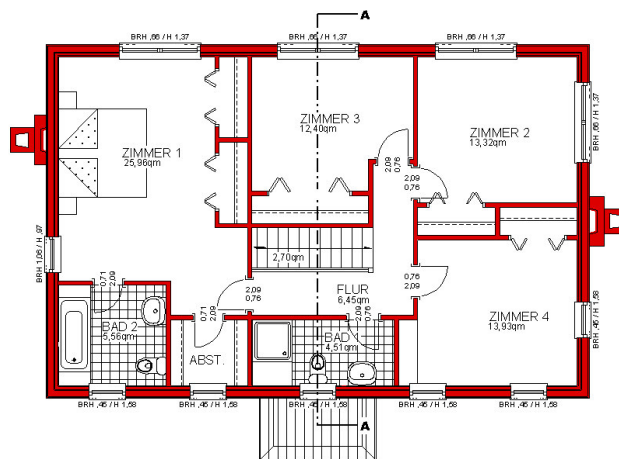

make a house to a home