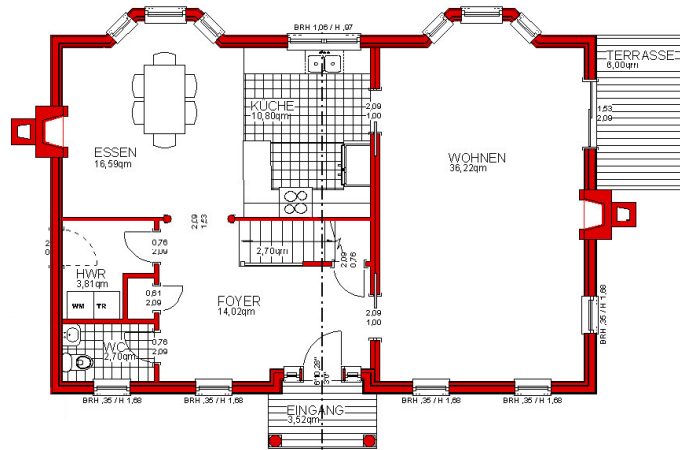

MAYOR S

STARTERS

Mansion Style

Preise siehe STARTERS

Schlafzimmer	4
Badezimmer	2 ½
Gast / Office	---
Garagenplätze	---
Breite	12,3 m
Tiefe	8,0 m
Wohnfläche	171 m²
Porch anteilig	4 m²
Garage	---
All	175 m²
CLASS	☆☆☆

Copyright - alle Rechte -
mark KLEIN & THE WHITE HOUSE
american dream homes design gmbh
Illegaler Nachbau wird strafrechtlich verfolgt

make a house to a home

KfW 70
Effizienzhaus

WWW.WHITEHOUSE.DE

THE WHITE HOUSE / american dream homes design
Högsdorf / Germany / CALL 0049 4381 4096040