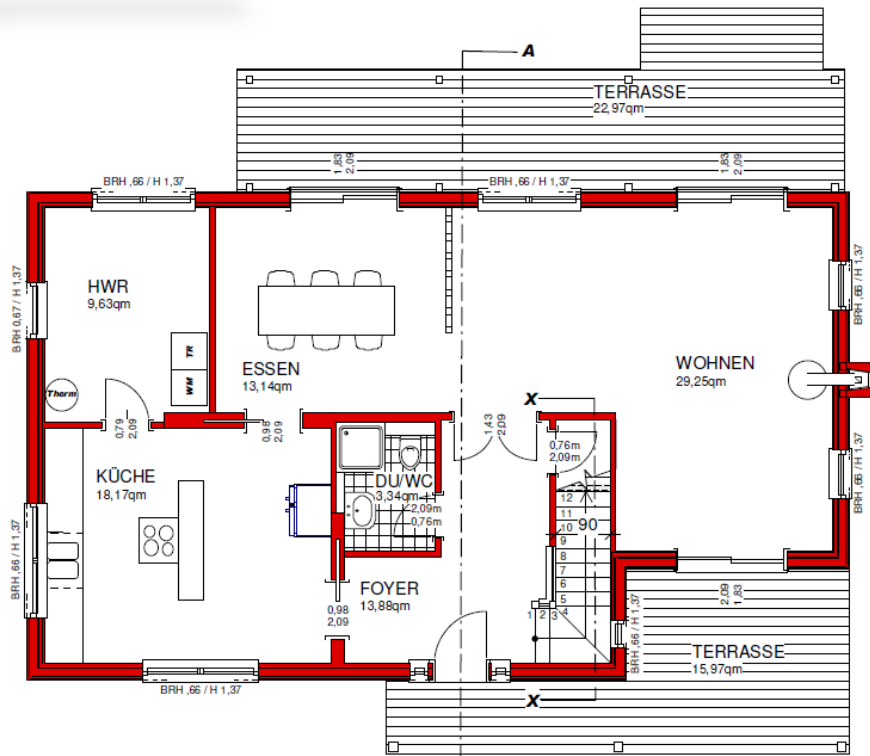

JONATHAN S4

STARTERS

Preise siehe STARTERS

Schlafzimmer	4
Badezimmer	2
Gast / Office	---
Garagenplätze	Optional
Breite	13,5 m
Tiefe	11,7 m
Wohnfläche	154 m²
Porch anteilig	16 m²
Garage	m²
All	170 m²
CLASS	★

Copyright - alle Rechte -
mark KLEIN & THE WHITE HOUSE
american dream homes design gmbh
Illegaler Nachbau wird strafrechtlich verfolgt