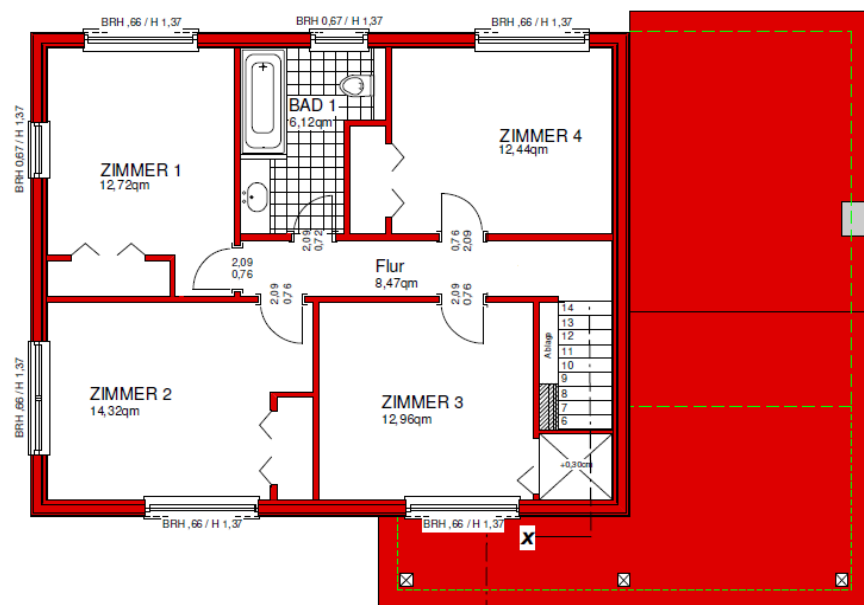

make a house to a home

WWW.WHITEHOUSE.DE

THE WHITE HOUSE / american dream homes design
Högsdorf / Germany / CALL 0049 4381 4096040