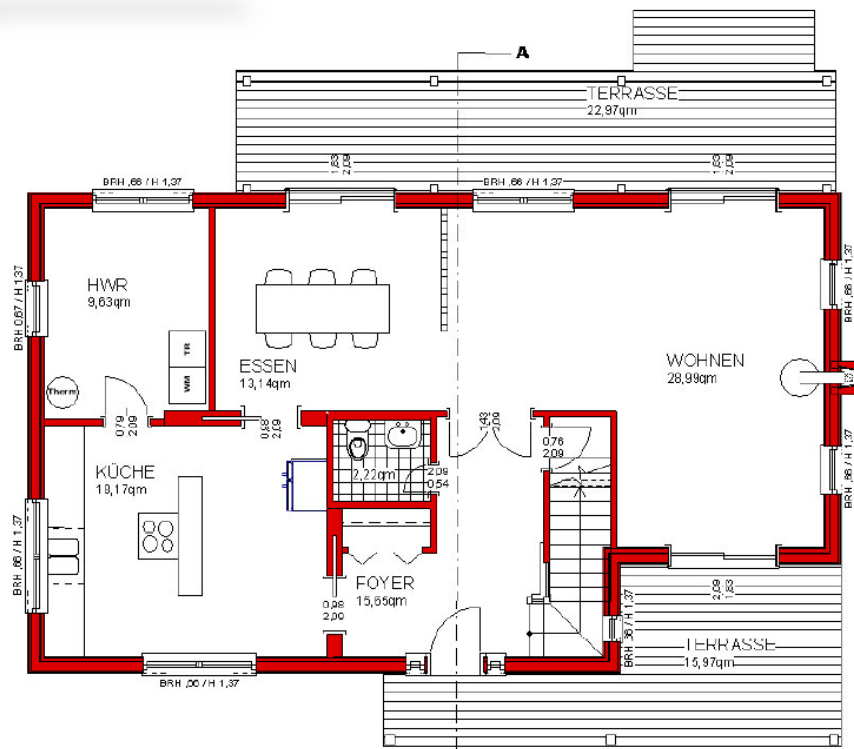

JONATHAN S3

STARTERS

Preise siehe STARTERS

Schlafzimmer	4
Badezimmer	2
Gast / Office	---
Garagenplätze	Optional
Breite	13,5 m
Tiefe	11,7 m
Wohnfläche	154 m²
Porch anteilig	16 m²
Garage	m²
All	170 m²
CLASS	★

Copyright - alle Rechte -
mark KLEIN & THE WHITE HOUSE
american dream homes design gmbh
Illegaler Nachbau wird strafrechtlich verfolgt

KfW 70
Effizienzhaus

make a house to a home

ERSTESCHUSS

WWW.WHITEHOUSE.DE

THE WHITE HOUSE / american dream homes design
Högsdorf / Germany / CALL 0049 4381 4096040