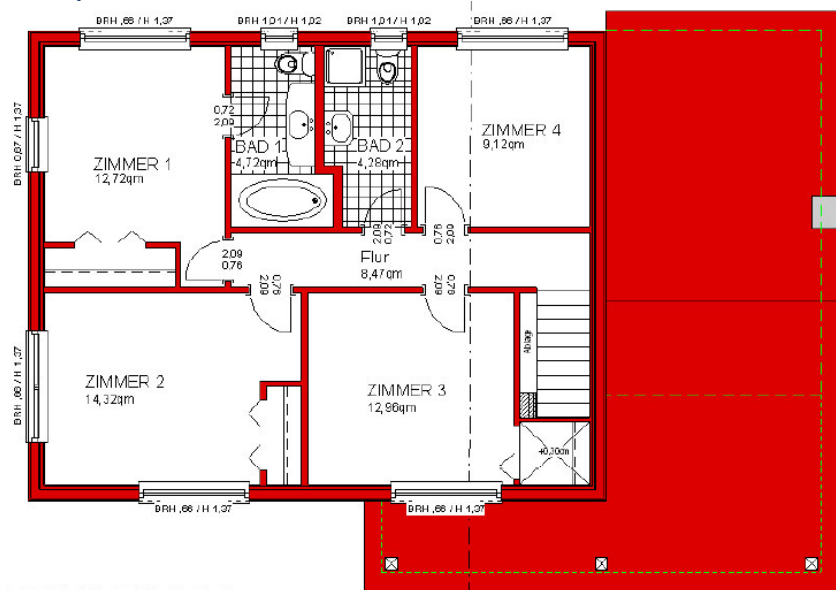

make a house to a home

ERSTESCHUSS

WWW.WHITEHOUSE.DE

THE WHITE HOUSE / american dream homes design
Högsdorf / Germany / CALL 0049 4381 4096040