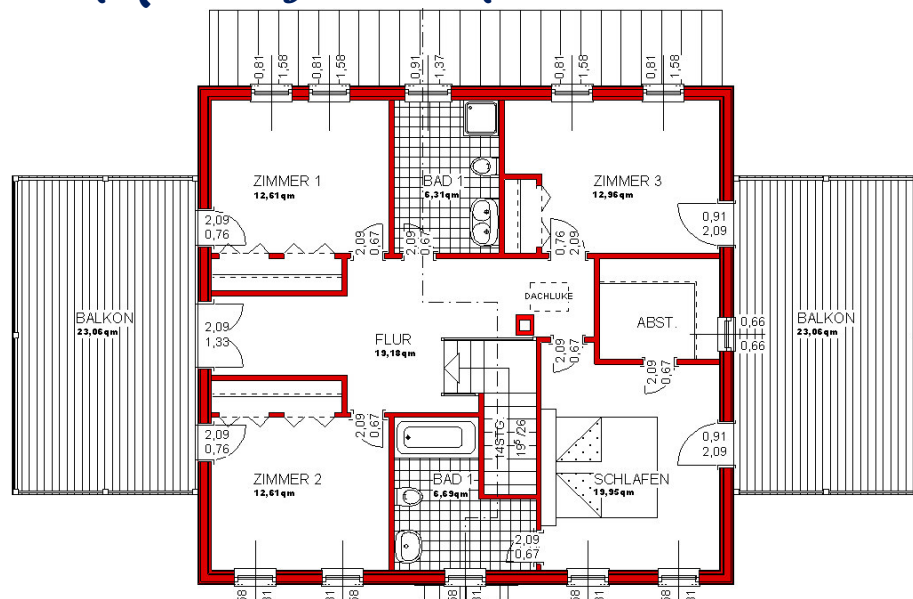

WWW.WHITEHOUSE.DE

THE WHITE HOUSE / american dream homes design
Högsdorf / Germany / CALL 0049 4381 4096040