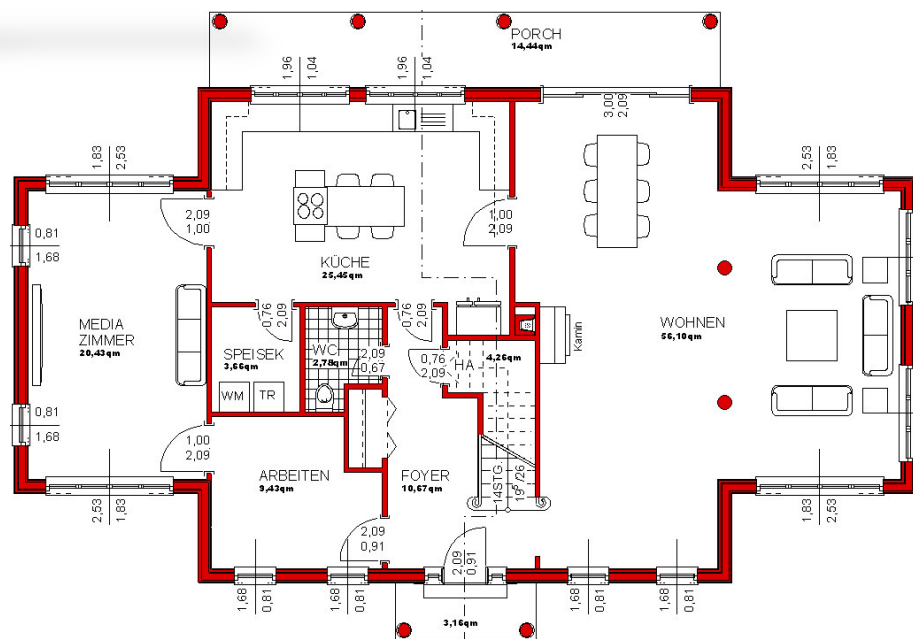

make a house to a home