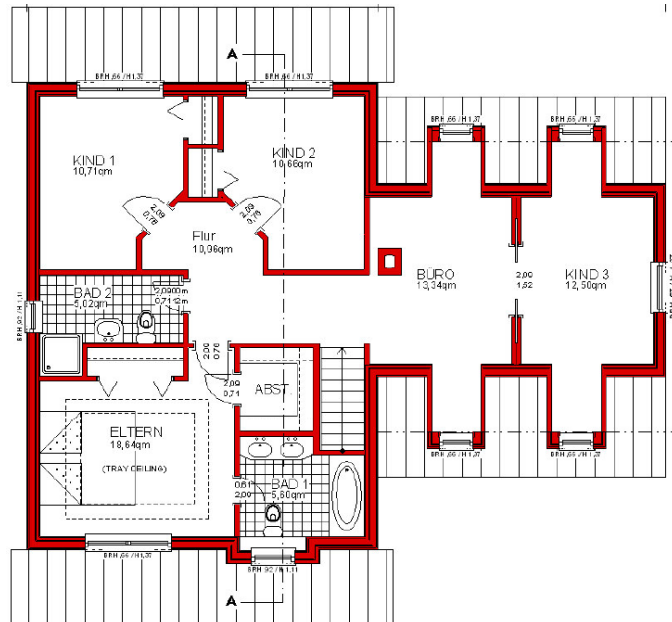

**FAIRFAX S**

**STARTERS**

**Haus steht in Deutschland**

Preise siehe STARTERS

|                 |                    |
|-----------------|--------------------|
| Schlafzimmer    | 4 – 5              |
| Badezimmer      | 2 ½                |
| Gast / Office   | Ggf.               |
| Garagenplätze   | 2                  |
| Breite          | 13,5 m             |
| Tiefe mit Porch | 11,0 m             |
| Wohnfläche      | 159 m <sup>2</sup> |
| Porch anteilig  | 9 m <sup>2</sup>   |
| Garage          | 31 m <sup>2</sup>  |
| All             | 199 m <sup>2</sup> |
| CLASS           | ☆☆                 |

Copyright - alle Rechte - mark KLEIN & THE WHITE HOUSE  
american dream homes design gmbh  
Illegaler Nachbau wird strafrechtlich verfolgt

**KfW 70 Effizienzhaus**

*make a house to a home*

**FAIRFAX P**

**STARTERS**

**Haus entsteht  
in Deutschland  
Bayern 2016**

*make a house a home*

**Preis auf Anfrage**

|                 |                    |
|-----------------|--------------------|
| Schlafzimmer    | 3 – 5              |
| Badezimmer      | 1 ½                |
| Gast / Office   | Ggf.               |
| Garagenplätze   | 2                  |
|                 |                    |
| Breite          | 15,8 m             |
| Tiefe mit Porch | 9,1 m              |
|                 |                    |
| Wohnfläche      | 166 m <sup>2</sup> |
| Porch anteilig  | 14 m <sup>2</sup>  |
| Garage          | 46 m <sup>2</sup>  |
| All             | 226 m <sup>2</sup> |
| CLASS           | ☆☆                 |