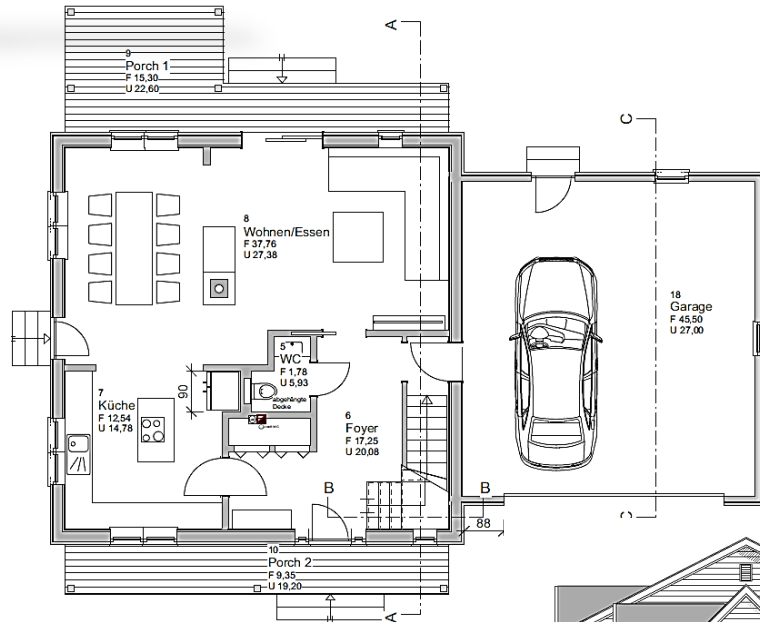

**FAIRFAX S**

**STARTERS**

**Haus steht in Deutschland**

Preise siehe STARTERS

|                 |                    |
|-----------------|--------------------|
| Schlafzimmer    | 4 – 5              |
| Badezimmer      | 2 ½                |
| Gast / Office   | Ggf.               |
| Garagenplätze   | 2                  |
| Breite          | 13,5 m             |
| Tiefe mit Porch | 11,0 m             |
| Wohnfläche      | 159 m <sup>2</sup> |
| Porch anteilig  | 9 m <sup>2</sup>   |
| Garage          | 31 m <sup>2</sup>  |
| All             | 199 m <sup>2</sup> |
| CLASS           | ☆☆                 |

Copyright - alle Rechte - mark KLEIN & THE WHITE HOUSE  
american dream homes design gmbh  
Illegaler Nachbau wird strafrechtlich verfolgt

**KfW 70 Effizienzhaus**

*make a house to a home*

**FAIRFAX P**

**STARTERS**

**Haus entsteht  
in Deutschland  
Bayern 2016**

*make a house a home*

**Preis auf Anfrage**

|                 |                    |
|-----------------|--------------------|
| Schlafzimmer    | 3 – 5              |
| Badezimmer      | 1 ½                |
| Gast / Office   | Ggf.               |
| Garagenplätze   | 2                  |
|                 |                    |
| Breite          | 15,8 m             |
| Tiefe mit Porch | 9,1 m              |
|                 |                    |
| Wohnfläche      | 166 m <sup>2</sup> |
| Porch anteilig  | 14 m <sup>2</sup>  |
| Garage          | 46 m <sup>2</sup>  |
| All             | 226 m <sup>2</sup> |
| CLASS           | ☆☆                 |