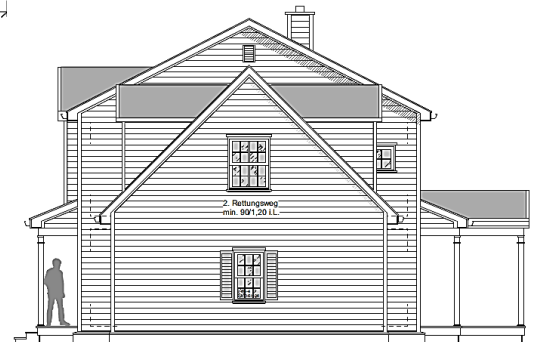

Copyright - alle Rechte - mark KLEIN & THE WHITE HOUSE  
american dream homes design gmbh  
Illegaler Nachbau wird strafrechtlich verfolgt

**KfW 70 Effizienzhaus**

*make a house to a home*

**FAIRFAX P**

**STARTERS**

**Haus entsteht  
in Deutschland  
Bayern 2016**

*make a house a home*

**Preis auf Anfrage**

|                 |                    |
|-----------------|--------------------|
| Schlafzimmer    | 3 – 5              |
| Badezimmer      | 1 ½                |
| Gast / Office   | Ggf.               |
| Garagenplätze   | 2                  |
|                 |                    |
| Breite          | 15,8 m             |
| Tiefe mit Porch | 9,1 m              |
|                 |                    |
| Wohnfläche      | 166 m <sup>2</sup> |
| Porch anteilig  | 14 m <sup>2</sup>  |
| Garage          | 46 m <sup>2</sup>  |
| All             | 226 m <sup>2</sup> |
| CLASS           | ☆☆                 |