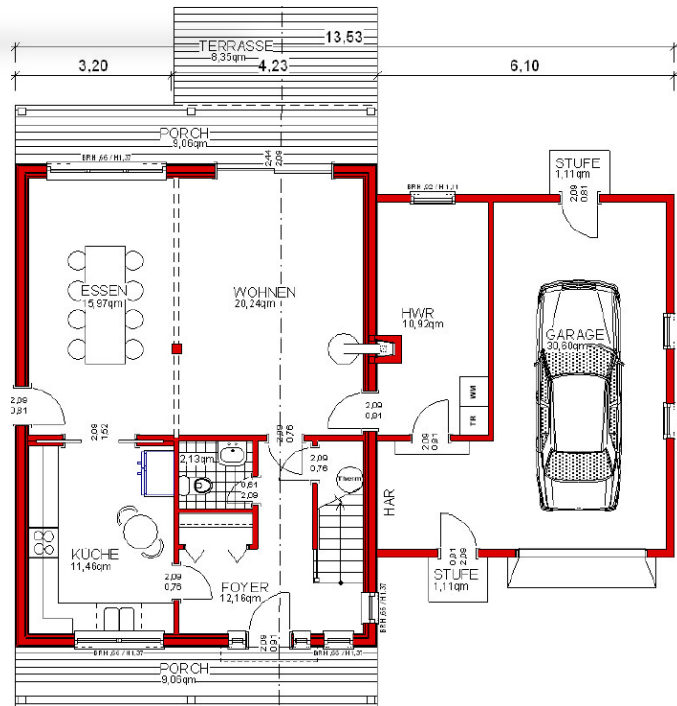

**FAIRFAX S**

**STARTERS**

**Haus steht in Deutschland**

Preise siehe STARTERS

|                 |                    |
|-----------------|--------------------|
| Schlafzimmer    | 4 – 5              |
| Badezimmer      | 2 ½                |
| Gast / Office   | Ggf.               |
| Garagenplätze   | 2                  |
| Breite          | 13,5 m             |
| Tiefe mit Porch | 11,0 m             |
| Wohnfläche      | 159 m <sup>2</sup> |
| Porch anteilig  | 9 m <sup>2</sup>   |
| Garage          | 31 m <sup>2</sup>  |
| All             | 199 m <sup>2</sup> |
| CLASS           | ☆☆                 |

Copyright - alle Rechte - mark KLEIN & THE WHITE HOUSE  
american dream homes design gmbh  
Illegaler Nachbau wird strafrechtlich verfolgt

**KfW 70 Effizienzhaus**

*make a house to a home*

**FAIRFAX P**

**STARTERS**

**Haus entsteht  
in Deutschland  
Bayern 2016**

*make a house a home*

**Preis auf Anfrage**

|                 |                    |
|-----------------|--------------------|
| Schlafzimmer    | 3 – 5              |
| Badezimmer      | 1 ½                |
| Gast / Office   | Ggf.               |
| Garagenplätze   | 2                  |
|                 |                    |
| Breite          | 15,8 m             |
| Tiefe mit Porch | 9,1 m              |
|                 |                    |
| Wohnfläche      | 166 m <sup>2</sup> |
| Porch anteilig  | 14 m <sup>2</sup>  |
| Garage          | 46 m <sup>2</sup>  |
| All             | 226 m <sup>2</sup> |
| CLASS           | ☆☆                 |