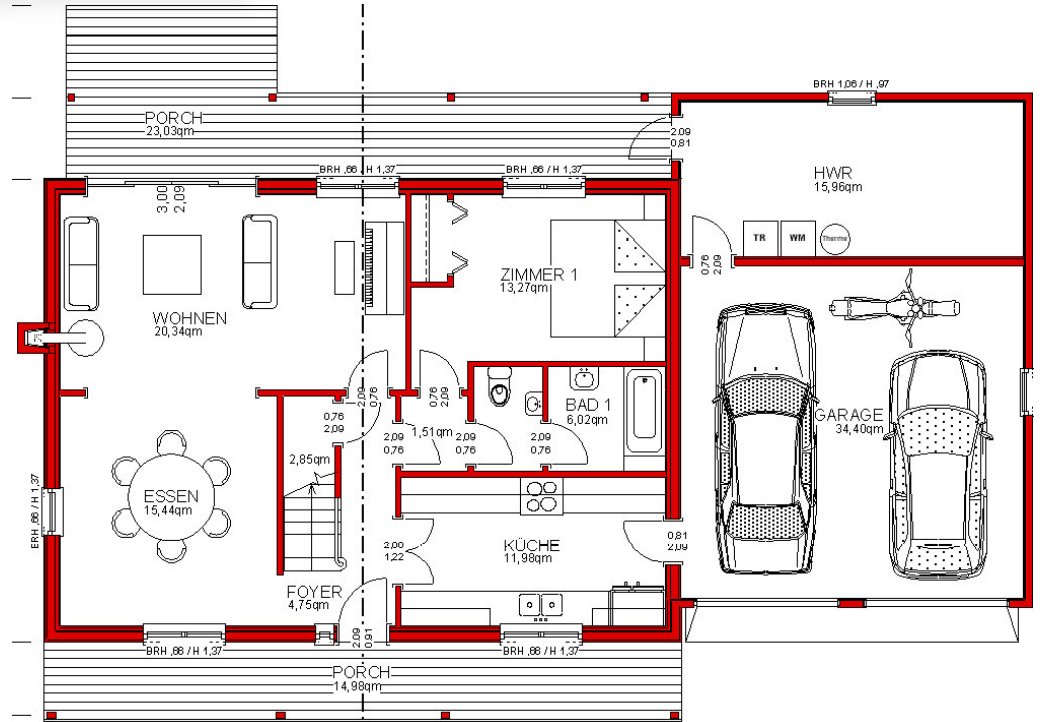

**ELBRIDGE**

**STARTERS**

Cape Cod

*make a house to a home*

Preise siehe STARTERS

Schlafzimmer	3 - 5
Badezimmer	2
Gast / Office	---
Garagenplätze	2
Breite	17,2 m
Tiefe o. Porch	9,8 m
Wohnfläche	143 m <sup>2</sup>
Porch anteilig	17 m <sup>2</sup>
Garage	52 m <sup>2</sup>
All	<b>212 m<sup>2</sup></b>
CLASS	☆☆

Copyright - alle Rechte -  
mark KLEIN & THE WHITE HOUSE  
american dream homes design gmbh  
Illegaler Nachbau wird strafrechtlich verfolgt

**KfW 70**  
**Effizienzhaus**

[WWW.WHITEHOUSE.DE](http://WWW.WHITEHOUSE.DE)