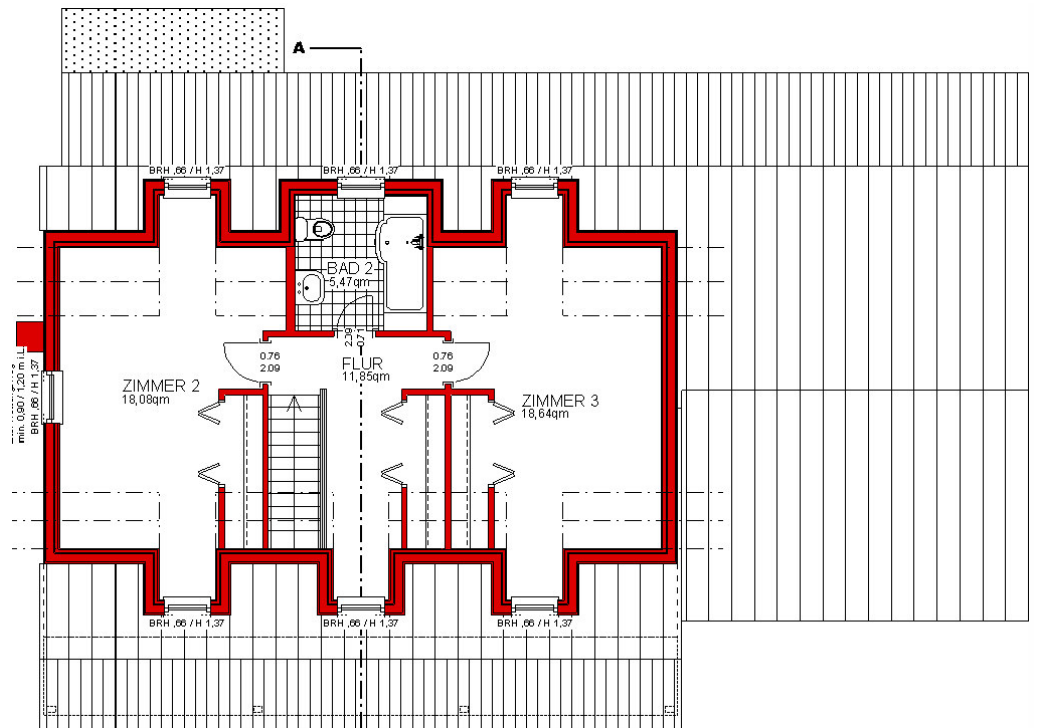

**ELBRIDGE**

**STARTERS**

Cape Cod

*make a house to a home*

Preise siehe STARTERS

Schlafzimmer	3 - 5
Badezimmer	2
Gast / Office	---
Garagenplätze	2
Breite	17,2 m
Tiefe o. Porch	9,8 m
Wohnfläche	143 m <sup>2</sup>
Porch anteilig	17 m <sup>2</sup>
Garage	52 m <sup>2</sup>
All	<b>212 m<sup>2</sup></b>
CLASS	☆☆

Copyright - alle Rechte -  
mark KLEIN & THE WHITE HOUSE  
american dream homes design gmbh  
Illegaler Nachbau wird strafrechtlich verfolgt

**KfW 70**  
**Effizienzhaus**

[WWW.WHITEHOUSE.DE](http://WWW.WHITEHOUSE.DE)