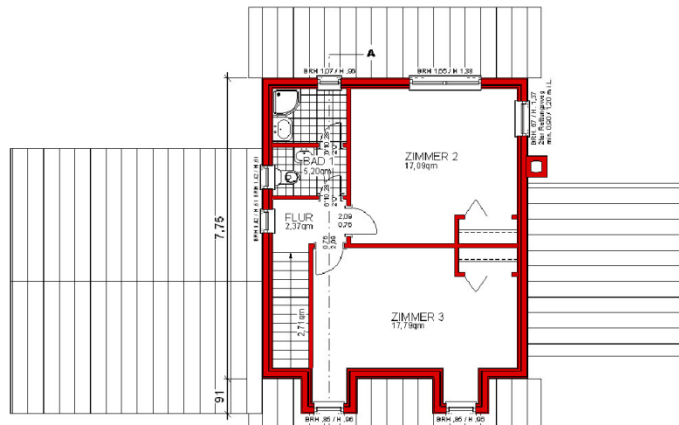

CHRISTOPHER S

STARTERS

Little Romantic Cottage

make a house to a home

Preise siehe STARTERS

Schlafzimmer	2 - 3
Badezimmer	2
Gast / Office	Ggf.
Garagenplätze	---
Breite	16,6 m
Tiefe	11,1 m
Wohnfläche	136 m ²
Porch anteilig	137 m ²
Garage	9 m ²
All	145 m ²
	146 m ²
CLASS	☆☆☆

Copyright - alle Rechte -
mark KLEIN & THE WHITE HOUSE
american dream homes design gmbh
Illegaler Nachbau wird strafrechtlich verfolgt

KfW 70
Effizienzhaus