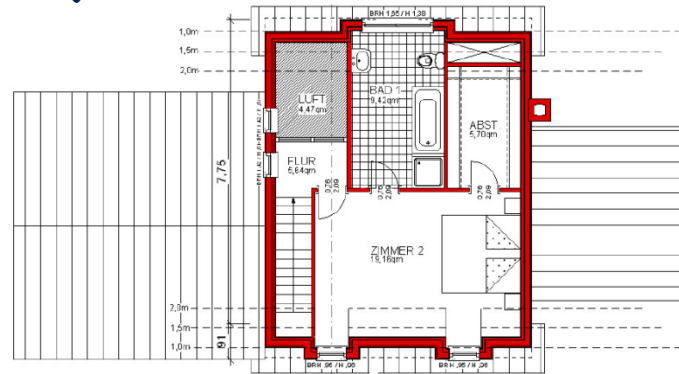

CHRISTOPHER S

STARTERS

Little Romantic Cottage

make a house to a home

Preise siehe STARTERS

Schlafzimmer	2 - 3
Badezimmer	2
Gast / Office	Ggf.
Garagenplätze	---
Breite	16,6 m
Tiefe	11,1 m
Wohnfläche	136 m ²
Porch anteilig	137 m ²
Garage	9 m ²
All	145 m ²
	146 m ²
CLASS	☆☆☆

Copyright - alle Rechte -
mark KLEIN & THE WHITE HOUSE
american dream homes design gmbh
Illegaler Nachbau wird strafrechtlich verfolgt

KfW 70
Effizienzhaus