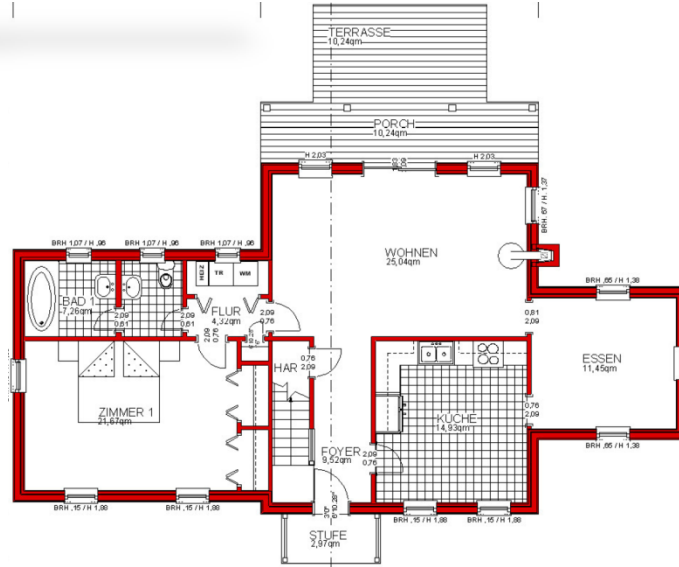

CHRISTOPHER S

STARTERS

Little Romantic Cottage

make a house to a home

Preise siehe STARTERS

Schlafzimmer	2 - 3
Badezimmer	2
Gast / Office	Ggf.
Garagenplätze	---
Breite	16,6 m
Tiefe	11,1 m
Wohnfläche	136 m ²
Porch anteilig	137 m ²
Garage	9 m ²
All	145 m ²
	146 m ²
CLASS	☆☆☆

Copyright - alle Rechte -
mark KLEIN & THE WHITE HOUSE
american dream homes design gmbh
Illegaler Nachbau wird strafrechtlich verfolgt

KfW 70
Effizienzhaus