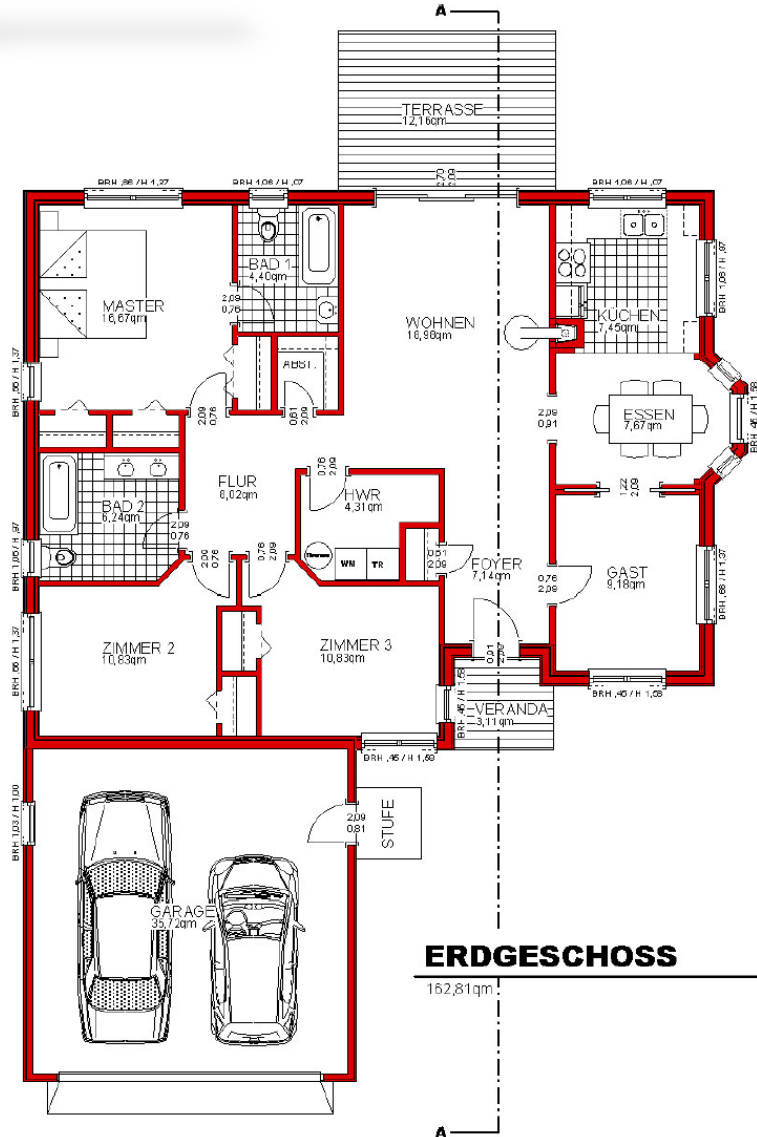

Carter S

STARTERS

Preise siehe STARTERS

Schlafzimmer	3
Badezimmer	2
Gast / Office	---
Garagenplätze	2
<hr/>	
Breite	13,5 m
Tiefe o. Porch	19,7 m
<hr/>	
Wohnfläche	112 m ²
Porch anteilig	5 m ²
Garage	36 m ²
All	153 m ²
<hr/>	
CLASS	☆☆

Copyright - alle Rechte -
mark KLEIN & THE WHITE HOUSE
american dream homes design gmbh
Illegaler Nachbau wird strafrechtlich verfolgt

KfW 70
Effizienzhaus