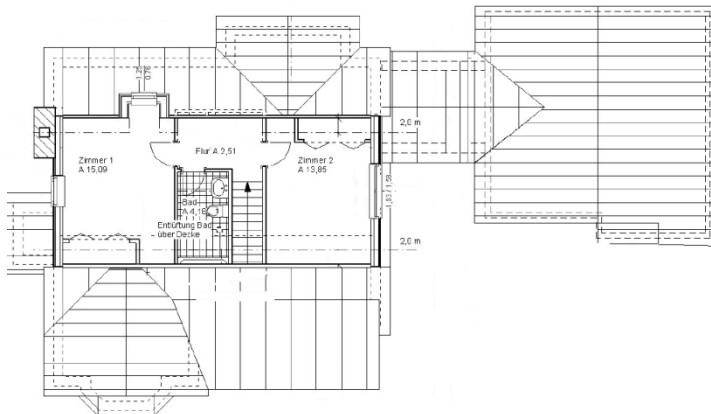

WWW.WHITEHOUSE.DE

THE WHITE HOUSE / american dream homes design
Högsdorf / Germany / CALL 0049 4381 4096040