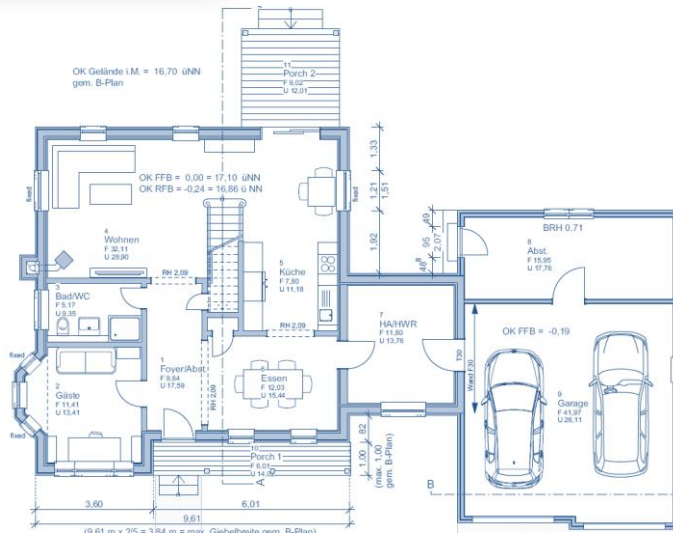

**BLAND S**

**STARTERS**

Romantic Cottage

**Haus steht  
in Deutschland**

Preise siehe **STARTERS**

Schlafzimmer	3 - 4
Badezimmer	2 ½
Gast / Office	Ggf.
Garagenplätze	2
Breite	19,8 m
Tiefe	10,8 m
Wohnfläche	123 m <sup>2</sup>
Porch anteilig	8 m <sup>2</sup>
Garage	40 m <sup>2</sup>
All	<b>171 m<sup>2</sup></b>
CLASS	☆☆☆

**BLAND SL**

**STARTERS**

Romantic Cottage

**Haus entsteht  
2017 bei Flensburg**

Preise siehe **STARTERS**

- Schlafzimmer
- Badezimmer
- Gast / Office
- Garagenplätze

Breite  
Tiefe

- Wohnfläche
- Porch anteilig
- Garage
- All

CLASS

☆☆

Copyright - alle Rechte -  
mark KLEIN & THE WHITE HOUSE  
american dream homes design gmbh  
Illegaler Nachbau wird strafrechtlich verfolgt

*make a house a home*