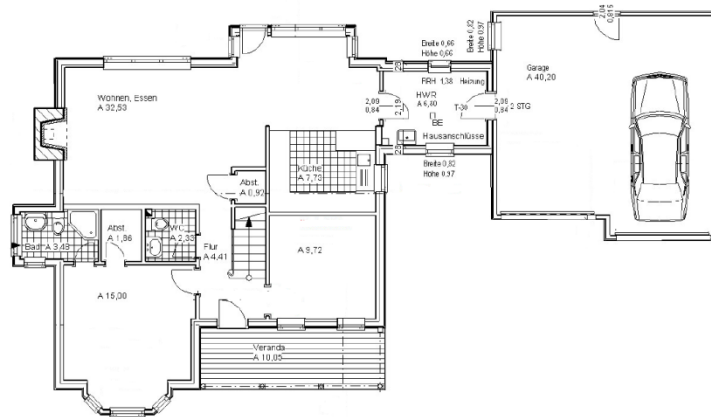

make a house to a home