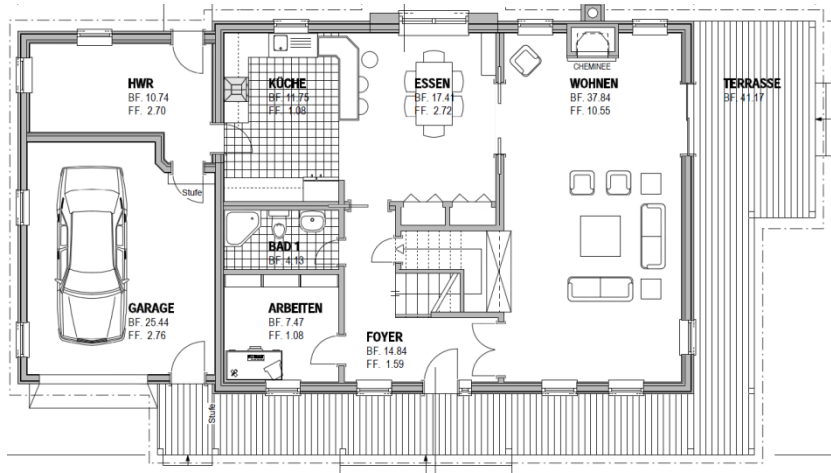

**BLACK S**

**STARTERS**

Preise Siehe STARTERS

Schlafzimmer	4
Badezimmer	2
Gast / Office	1
Garagenplätze	1
Breite	19,7 m
Tiefe mit Porch	10,9 m
Wohnfläche	176 m <sup>2</sup>
Porch anteilig	21 m <sup>2</sup>
Garage	25 m <sup>2</sup>
All	222m <sup>2</sup>
CLASS	★ ★

*make a house to a home*

Copyright - alle Rechte -  
mark KLEIN & THE WHITE HOUSE  
american dream homes design gmbh  
Illegaler Nachbau wird strafrechtlich verfolgt

**KfW 70  
Effizienzhaus**

[WWW.WHITEHOUSE.DE](http://WWW.WHITEHOUSE.DE)