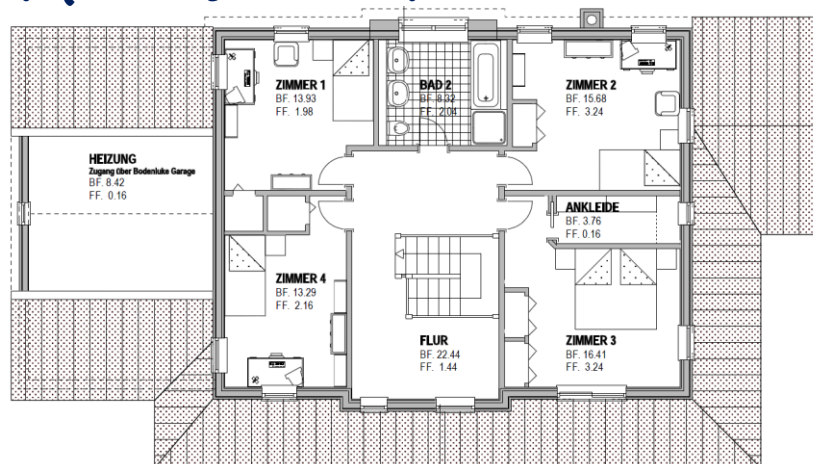

Preise Siehe STARTERS

Schlafzimmer	4
Badezimmer	2
Gast / Office	1
Garagenplätze	1
Breite	19,7 m
Tiefe mit Porch	10,9 m
Wohnfläche	176 m²
Porch anteilig	21 m²
Garage	25 m²
All	222m²
CLASS	★ ★

make a house to a home