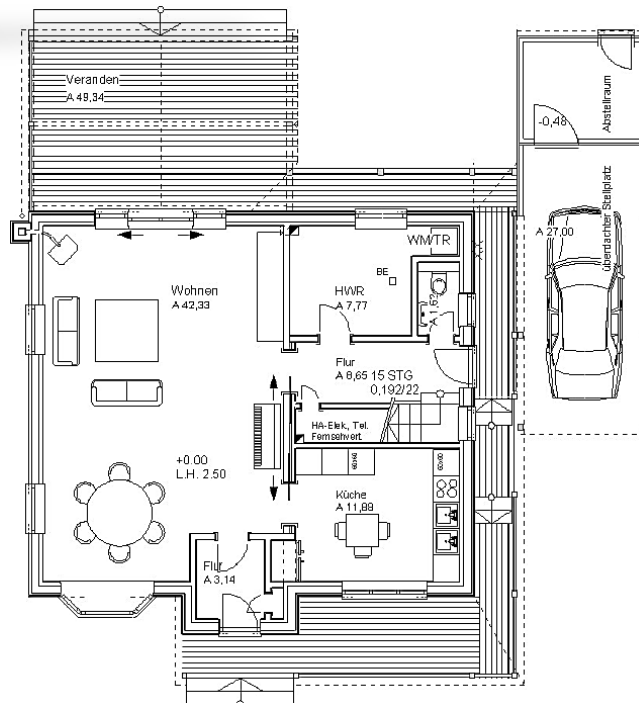

BIG MARK S

STARTERS

Big Porch

**Haus steht
in Deutschland**

Preise siehe **STARTERS**

Schlafzimmer	3
Badezimmer	2 ½
Gast / Office	---
Carportplätze	1
<hr/>	
Breite	14,2 m
Tiefe mit Porch	14,7 m
<hr/>	
Wohnfläche	151 m ²
Porch anteilig	25 m ²
Garage	27 m ²
All	203m²
<hr/>	
CLASS	☆☆+

Copyright - alle Rechte -
mark KLEIN & THE WHITE HOUSE
american dream homes design gmbh
Illegaler Nachbau wird strafrechtlich verfolgt

**KfW 70
Effizienzhaus**