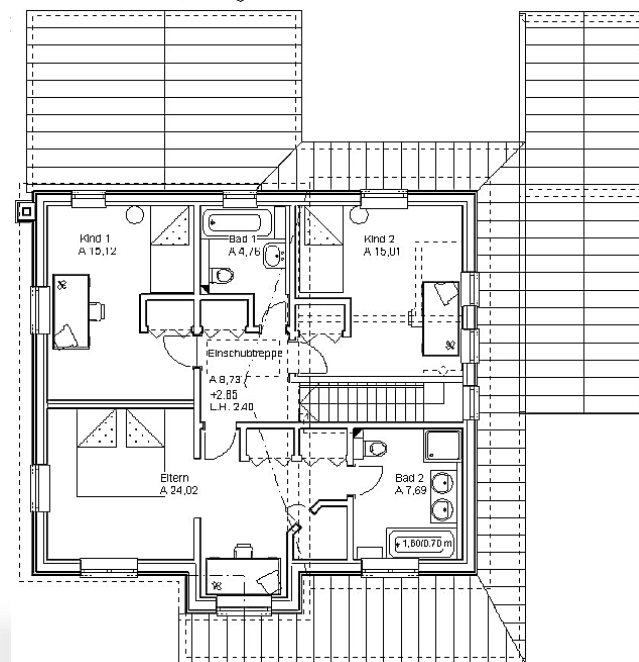

BIG MARK S

STARTERS

Big Porch

**Haus steht
in Deutschland**

Preise siehe **STARTERS**

Schlafzimmer	3
Badezimmer	2 ½
Gast / Office	---
Carportplätze	1
<hr/>	
Breite	14,2 m
Tiefe mit Porch	14,7 m
<hr/>	
Wohnfläche	151 m ²
Porch anteilig	25 m ²
Garage	27 m ²
All	203m²
<hr/>	
CLASS	☆☆+

Copyright - alle Rechte -
mark KLEIN & THE WHITE HOUSE
american dream homes design gmbh
Illegaler Nachbau wird strafrechtlich verfolgt

**KfW 70
Effizienzhaus**