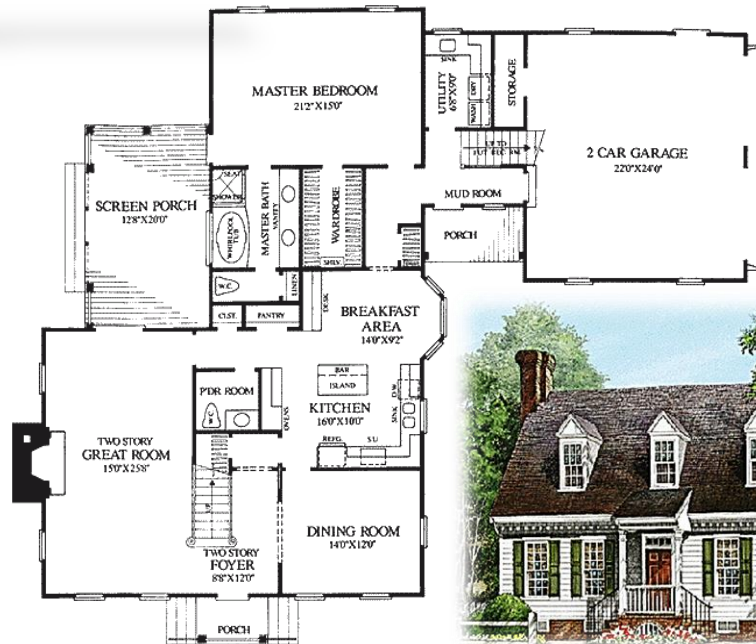

make a house to a home