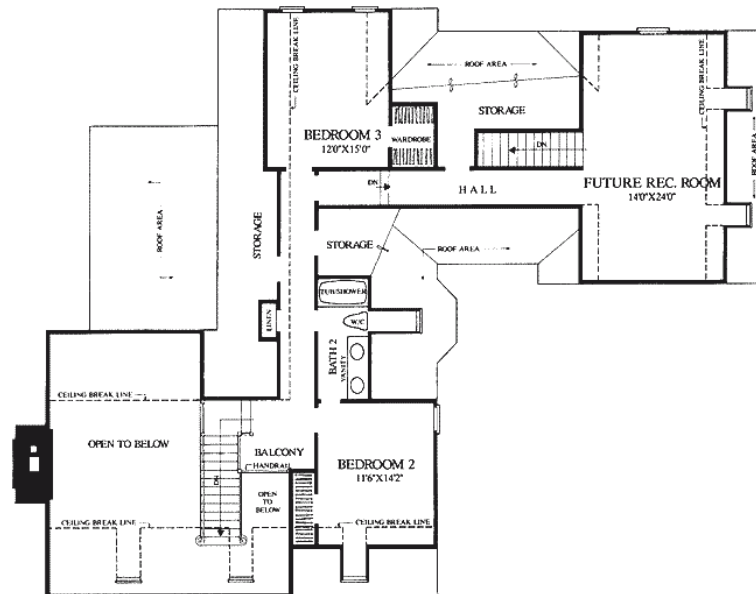

WWW.WHITEHOUSE.DE

THE WHITE HOUSE / american dream homes design
Högsdorf / Germany / CALL 0049 4381 4096040