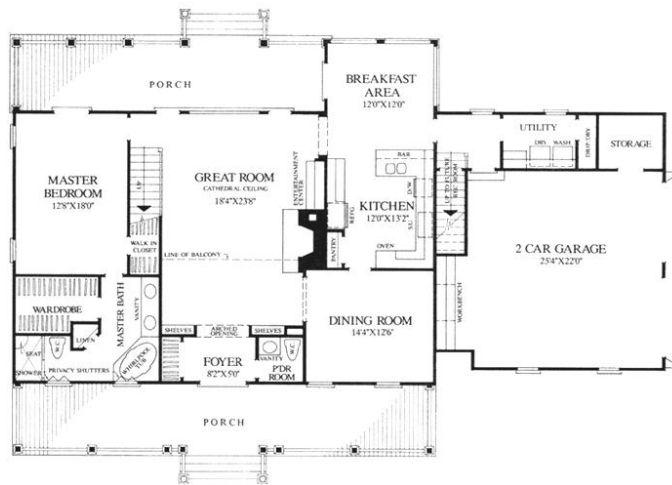

S WP BAY COTTAGE

STANDARD

Cape Cod Cottage

Preise siehe STANDARD

make a house to a home

Schlafzimmer	3 – 4
Badezimmer	2 ½
Gast / Office	Ggf.
Garagenplätze	2
Breite	13,4 m
Tiefe mit Porch	15,2 m
Wohnfläche	289 m ²
Porch anteilig	34 m ²
Garage	52 m ²
All	375 m ²
CLASS	☆☆☆