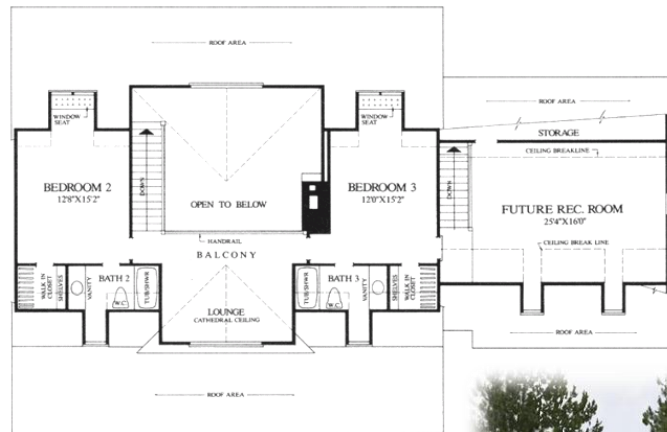

S WP BAY COTTAGE

STANDARD

Cape Cod Cottage

Preise siehe STANDARD

make a house to a home

Schlafzimmer	3 – 4
Badezimmer	2 ½
Gast / Office	Ggf.
Garagenplätze	2
Breite	13,4 m
Tiefe mit Porch	15,2 m
Wohnfläche	289 m ²
Porch anteilig	34 m ²
Garage	52 m ²
All	375 m ²
CLASS	☆☆☆