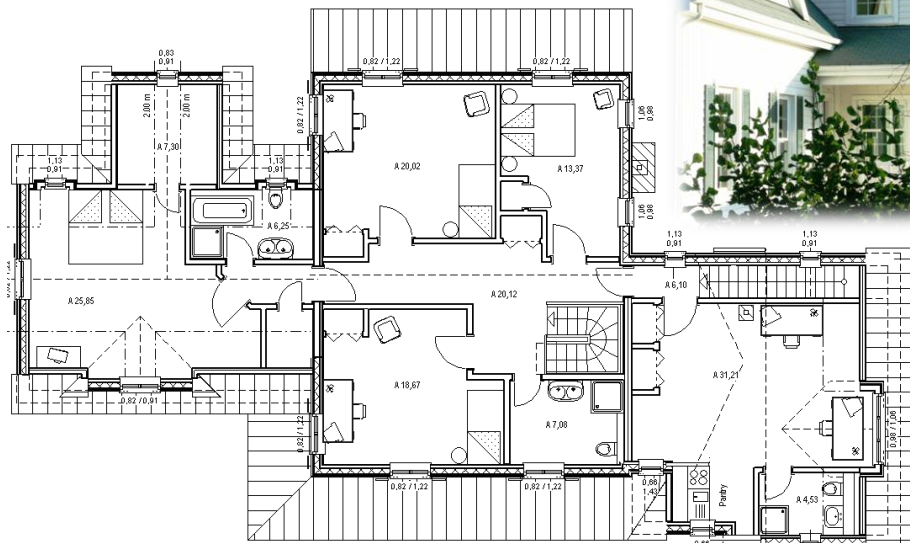

S TWH THE FARMER

**Haus steht
In Deutschland**

Schlafzimmer	3 – 5
Badezimmer	4 ½
Gast / Office	3
Garagenplätze	2
Breite	23,9 m
Tiefe	12,9 m
Wohnfläche	247 m ²
Einlieger	50 m ²
Porch anteilig	24 m ²
Garage	36 m ²
All	357 m ²
CLASS	☆☆☆
Ausbau-Fertig	Auf Anfrage
Komplett-Ausgebaut	
Maler-Fertig	
Komplett-Fertig	
Ab OKF	

Copyright – alle Rechte –
mark KLEIN & THE WHITE HOUSE
american dream homes design gmbh
Illegaler Nachbau wird strafrechtlich verfolgt

**KfW 70
Effizienzhaus**

make a house to a home

WWW.WHITEHOUSE.DE

THE WHITE HOUSE / american dream homes design
Högsdorf / Germany / CALL 0049 4381 4096040