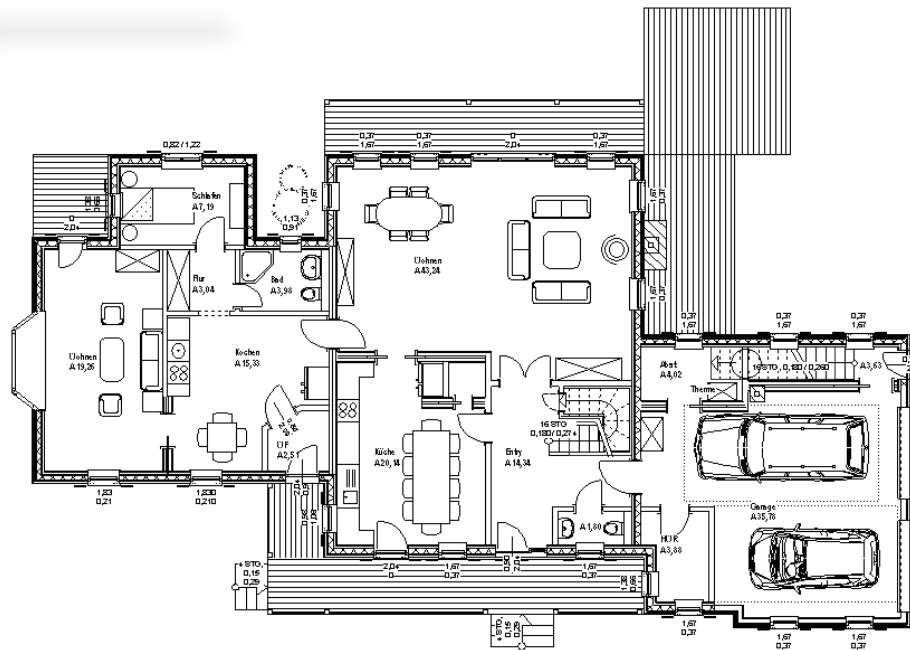

make a house to a home