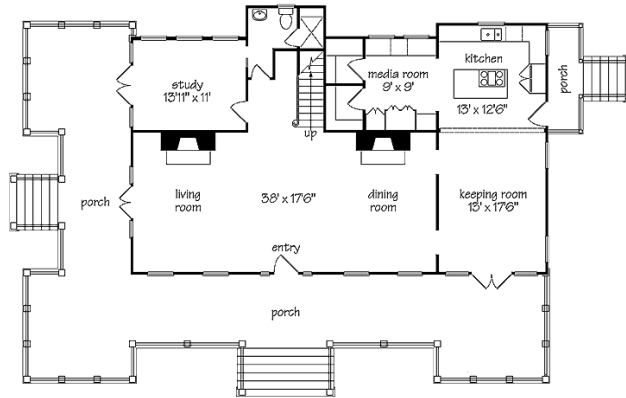

S SL 95

**HIGHER STANDARD**

Southern Style

Preise siehe STANDARD

Schlafzimmer	3
Badezimmer	2 - 3 ½
Gast / Office	Ggf.
Garagenplätze	---
Breite	m
Tiefe	m
Wohnfläche	253 m <sup>2</sup>
Porch anteilig	45 m <sup>2</sup>
Garage	m <sup>2</sup>
Keller	Optional
All	298 m <sup>2</sup>
CLASS	☆☆☆

Copyright - alle Rechte -  
mark KLEIN & THE WHITE HOUSE  
american dream homes design gmbh  
Illegaler Nachbau wird strafrechtlich verfolgt

*make a house to a home*

**KfW 70**  
**Effizienzhaus**

WWW.WHITEHOUSE.DE