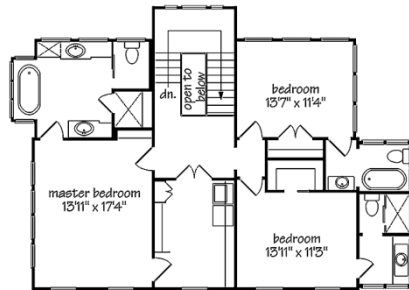

S SL 95

**HIGHER STANDARD**

Southern Style

Preise siehe STANDARD

Schlafzimmer	3
Badezimmer	2 - 3 ½
Gast / Office	Ggf.
Garagenplätze	---
Breite	m
Tiefe	m
Wohnfläche	253 m <sup>2</sup>
Porch anteilig	45 m <sup>2</sup>
Garage	m <sup>2</sup>
Keller	Optional
All	298 m <sup>2</sup>
CLASS	☆☆☆

Copyright - alle Rechte -  
mark KLEIN & THE WHITE HOUSE  
american dream homes design gmbh  
Illegaler Nachbau wird strafrechtlich verfolgt

*make a house to a home*

**KfW 70**  
**Effizienzhaus**

WWW.WHITEHOUSE.DE