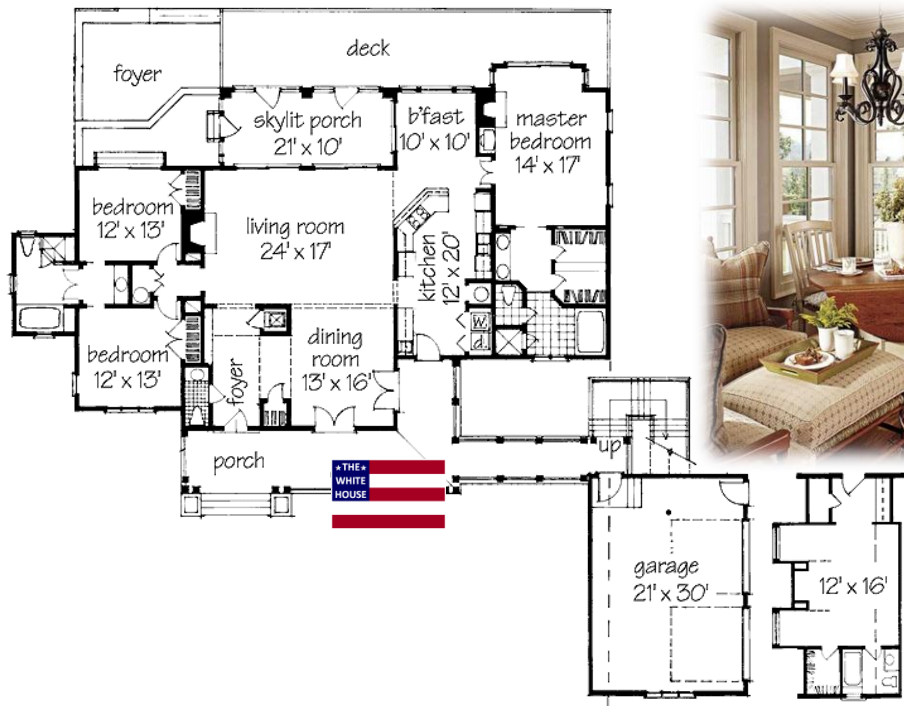

HIGHER STANDARD

Southern Style Bungalow

Preise siehe STANDARD

Schlafzimmer	3 - 4
Badezimmer	2 ½
Gast / Office	Ggf.
Garagenplätze	2
Breite	23,2 m
Tiefe	19,8 m
Wohnfläche	260 m²
Porch anteilig	15 m²
Garage	58 m²
Keller	Optional
All	333 m²
CLASS	☆☆ ☆☆

Copyright - alle Rechte -
mark KLEIN & THE WHITE HOUSE
american dream homes design gmbh
Illegaler Nachbau wird strafrechtlich verfolgt