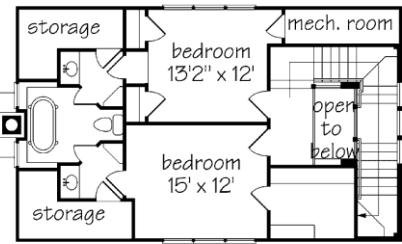

HIGHER STANDARD

Southern Style

Preise siehe STANDARD

Schlafzimmer	3
Badezimmer	3 ½
Gast / Office	1
Garagenplätze	---
Breite	M
Tiefe	M
Wohnfläche	242 m²
Porch anteilig	25 m²
Garage	m²
Keller	Optional
All	267 m²

CLASS ★★
★★

Copyright - alle Rechte -
mark KLEIN & THE WHITE HOUSE
american dream homes design gmbh
Illegaler Nachbau wird strafrechtlich verfolgt