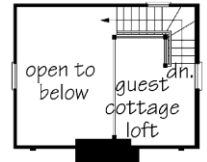

HIGHER STANDARD

Southern Style

Preise siehe STANDARD

Schlafzimmer	3
Badezimmer	3 ½
Gast / Office	1
Garagenplätze	---
Breite	M
Tiefe	M
Wohnfläche	242 m²
Porch anteilig	25 m²
Garage	m²
Keller	Optional
All	267 m²

CLASS ★★
★★

Copyright - alle Rechte -
mark KLEIN & THE WHITE HOUSE
american dream homes design gmbh
Illegaler Nachbau wird strafrechtlich verfolgt