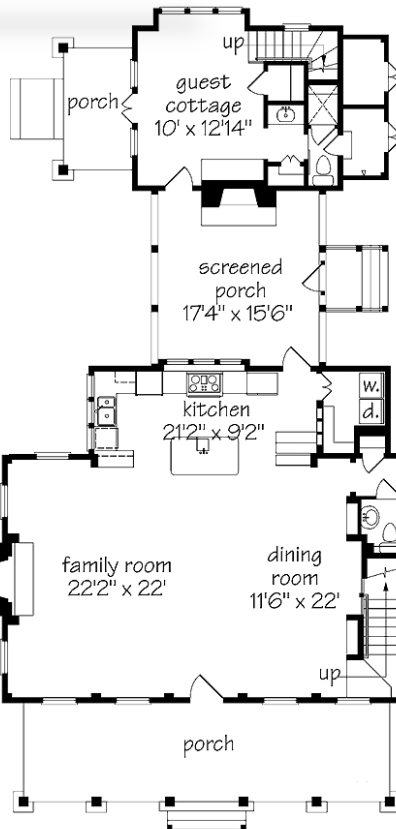

HIGHER STANDARD

Southern Style

Preise siehe STANDARD

Schlafzimmer	3
Badezimmer	3 ½
Gast / Office	1
Garagenplätze	---
Breite	M
Tiefe	M
Wohnfläche	242 m²
Porch anteilig	25 m²
Garage	m²
Keller	Optional
All	267 m²

CLASS ★★
★★

Copyright - alle Rechte -
mark KLEIN & THE WHITE HOUSE
american dream homes design gmbh
Illegaler Nachbau wird strafrechtlich verfolgt