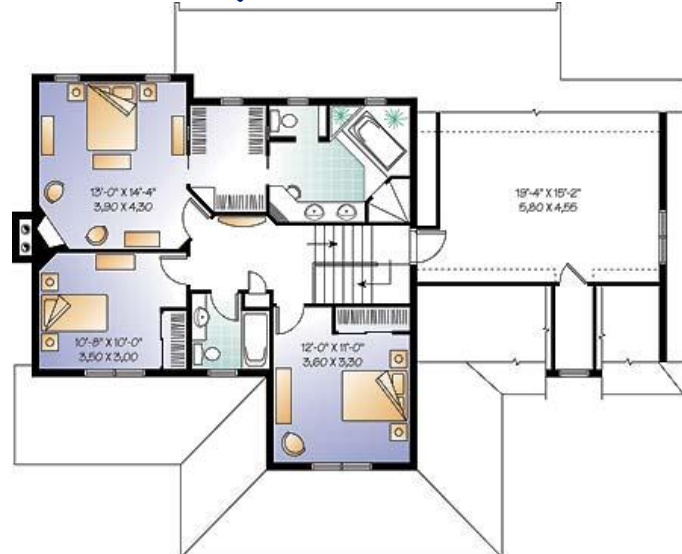

WWW.WHITEHOUSE.DE

THE WHITE HOUSE / american dream homes design
Högsdorf / Germany / CALL 0049 4381 4096040