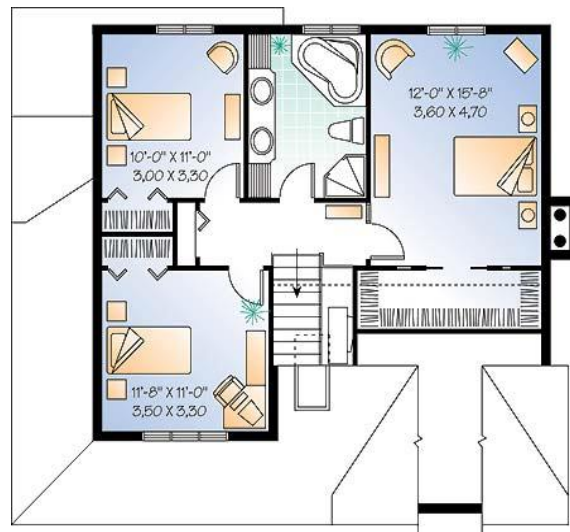

S DD 26 170

**HIGHER STANDARD**  
Romantic Cottage

Preise siehe STANDARD

Schlafzimmer	3
Badezimmer	1 ½
Gast / Office	1
Garagenplätze	---
Breite	12,0 m
Tiefe	13,4 m
Wohnfläche	194 m <sup>2</sup>
Porch anteilig	6 m <sup>2</sup>
Garage	m <sup>2</sup>
Keller	optional
All	200 m <sup>2</sup>
CLASS	☆☆☆

Copyright - alle Rechte -  
mark KLEIN & THE WHITE HOUSE  
american dream homes design gmbh  
Illegaler Nachbau wird strafrechtlich verfolgt

*make a house to a home*

**KfW 70**  
**Effizienzhaus**

WWW.WHITEHOUSE.DE