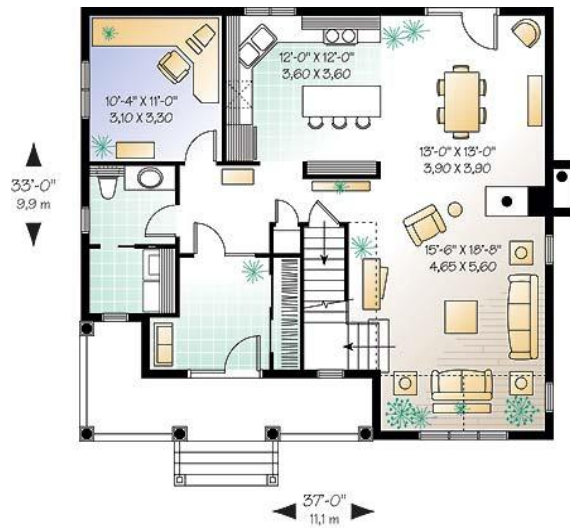

S DD 26 170

**HIGHER STANDARD**  
Romantic Cottage

Preise siehe STANDARD

Schlafzimmer	3
Badezimmer	1 ½
Gast / Office	1
Garagenplätze	---
Breite	12,0 m
Tiefe	13,4 m
Wohnfläche	194 m <sup>2</sup>
Porch anteilig	6 m <sup>2</sup>
Garage	m <sup>2</sup>
Keller	optional
All	200 m <sup>2</sup>
CLASS	☆☆☆

Copyright - alle Rechte -  
mark KLEIN & THE WHITE HOUSE  
american dream homes design gmbh  
Illegaler Nachbau wird strafrechtlich verfolgt

*make a house to a home*

**KfW 70**  
**Effizienzhaus**

WWW.WHITEHOUSE.DE