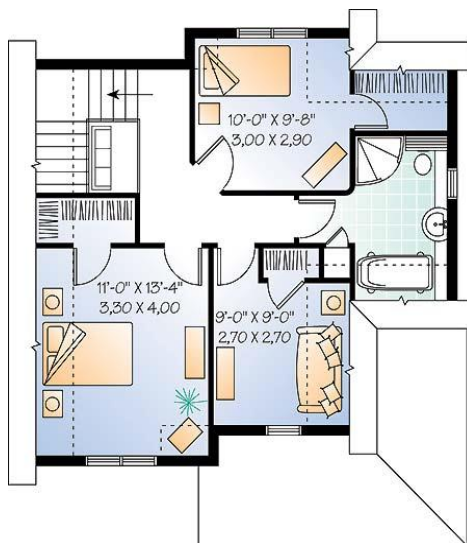

make a house to a home