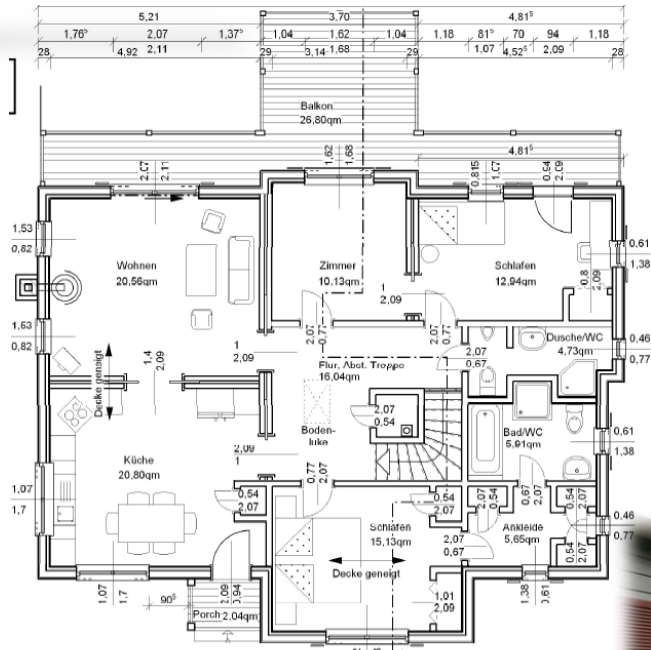

REF WOODLAND

REFERENCE STARTERS
WOODLAND

Haus steht in NRW

Preis auf Anfrage

Schlafzimmer	3 – 5
Badezimmer	2 ½
Gast / Office	2
Garagenplätze	Optional

CLASS ☆☆

Copyright - alle Rechte -
mark KLEIN & THE WHITE HOUSE
american dream homes design gmbh
Illegaler Nachbau wird strafrechtlich verfolgt

make a house to a home