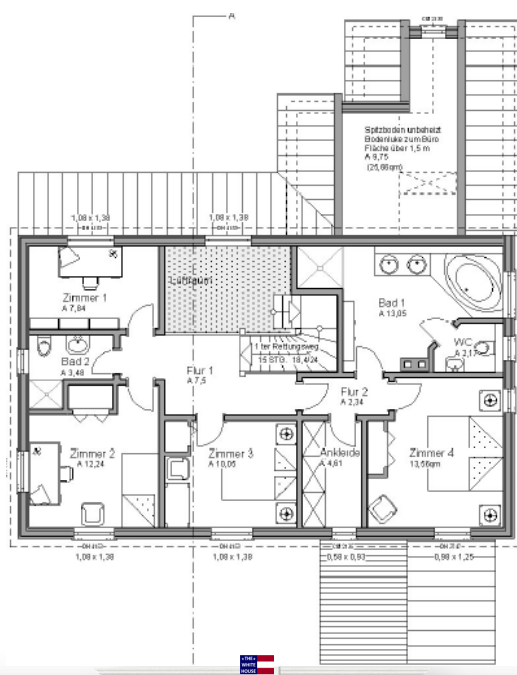

REF WALLSAVORS

REFERENCE STANDARD WALLSAVORS
Country Style

Haus steht in Sachsen

Schlafzimmer	3
Badezimmer	2 ½
Gast / Office	1 / 2
Garagenplätze	---
Breite	13,4 m
Tiefe	17,2 m
Wohnfläche	227 m ²
Porch anteilig	13 m ²
Garage	--- m ²
Keller	optional
All	240 m ²
CLASS	☆☆☆
Ausbau-Fertig	Auf Anfrage
Komplett-Ausgebaut	
Maler-Fertig	
Komplett-Fertig	
Ab OKF	

Copyright - alle Rechte - mark KLEIN & THE WHITE HOUSE american dream homes design gmbh
Illegaler Nachbau wird strafrechtlich verfolgt