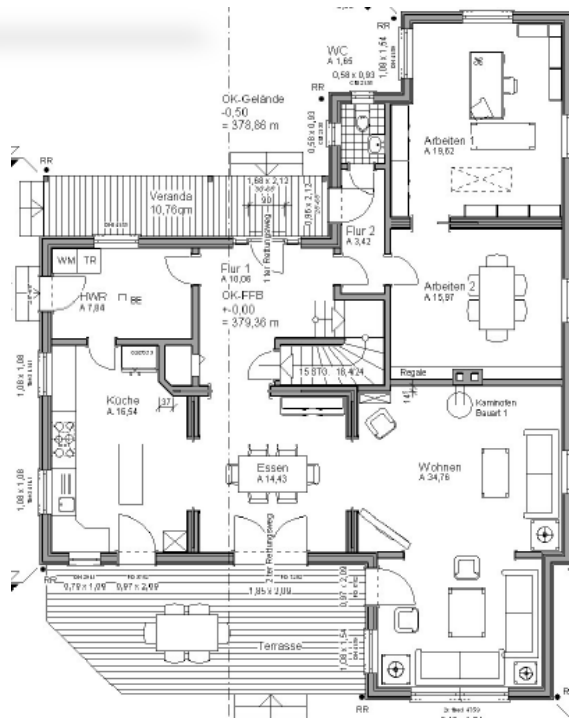

REF WALLSAVORS

REFERENCE STANDARD WALLSAVORS
Country Style

Haus steht in Sachsen

Schlafzimmer	3
Badezimmer	2 ½
Gast / Office	1 / 2
Garagenplätze	---
Breite	13,4 m
Tiefe	17,2 m
Wohnfläche	227 m ²
Porch anteilig	13 m ²
Garage	--- m ²
Keller	optional
All	240 m ²
CLASS	☆☆☆
Ausbau-Fertig	Auf Anfrage
Komplett-Ausgebaut	
Maler-Fertig	
Komplett-Fertig	
Ab OKF	

Copyright - alle Rechte - mark KLEIN & THE WHITE HOUSE american dream homes design gmbh
Illegaler Nachbau wird strafrechtlich verfolgt