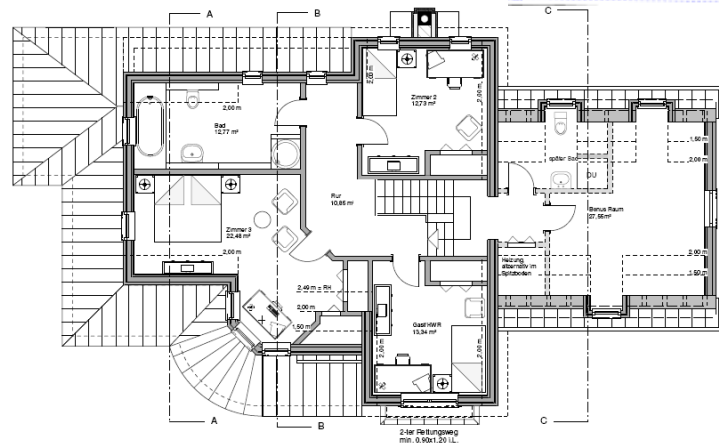

make a house a home