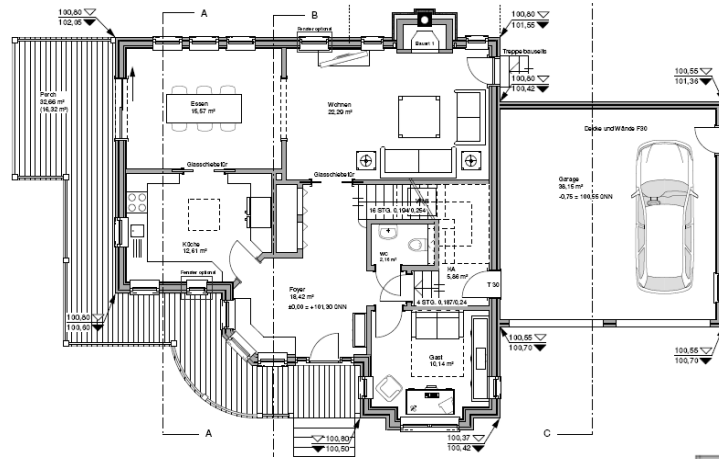

REF TWH VICTORIA BLUE

HIGHER STANDARD
Victorian Style

Haus steht in Deutschland

Schlafzimmer	3 – 4
Badezimmer	2 ½
Gast / Office	2
Garagenplätze	2
Breite	
Tiefe	
Wohnfläche	
Porch anteilig	
Garage	
Keller	
All	240 m²
CLASS	☆☆ ☆☆
Ausbau-Fertig	Auf Anfrage
Komplett-Ausgebaut	
Maler-Fertig	
Komplett-Fertig	
Ab OKF	