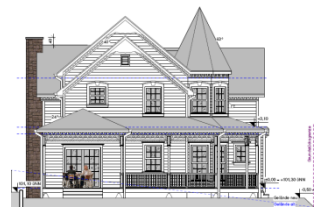

REF TWH VICTORIA BLUE

HIGHER STANDARD
Victorian Style

Haus steht in Deutschland

Schlafzimmer	3 – 4
Badezimmer	2 ½
Gast / Office	2
Garagenplätze	2
Breite	
Tiefe	
Wohnfläche	
Porch anteilig	
Garage	
Keller	
All	240 m²
CLASS	☆☆ ☆☆
Ausbau-Fertig	Auf Anfrage
Komplett-Ausgebaut	
Maler-Fertig	
Komplett-Fertig	
Ab OKF	

make a house a home

KfW 70
Effizienzhaus

WWW.WHITEHOUSE.DE

THE WHITE HOUSE / american dream homes design
Högsdorf / Germany / CALL 0049 4381 4096040

WWW.WHITEHOUSE.DE

THE WHITE HOUSE / american dream homes design
Högsdorf / Germany / CALL 0049 4381 4096040