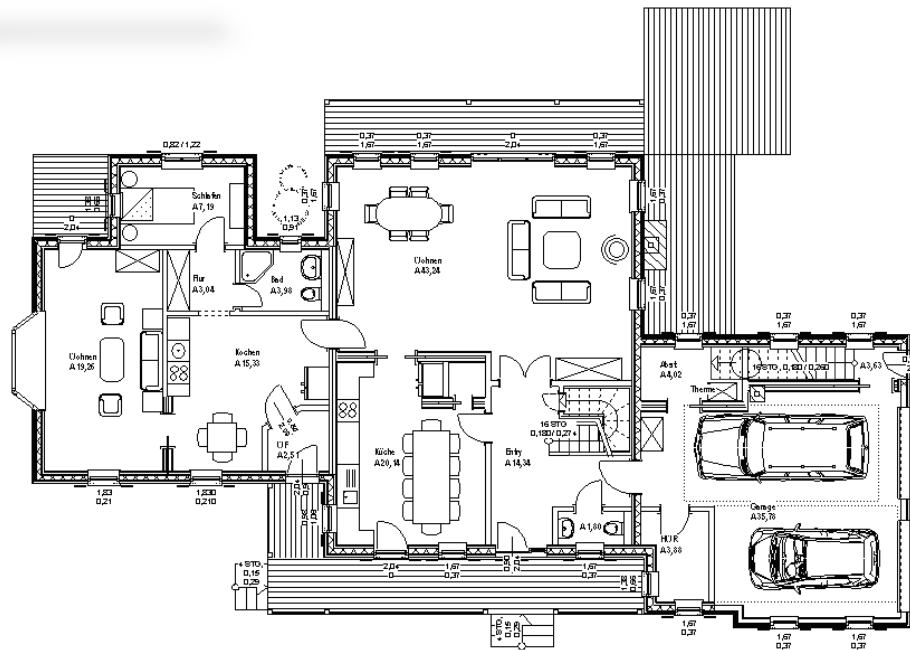

REF THE FARMER

REFERENCE STANDARD

THE FARMER

Farm Style

Haus steht in SH

Schlafzimmer	3 – 4
Badezimmer	3
Gast / Office	1 – 2
Garagenplätze	2

Breite	22,1 m
Tiefe	14,0 m

Wohnfläche	259 m ²
Porch anteilig	31 m ²
Garage	43 m ²
Kelle	optional
All	333 m²

CLASS	☆☆☆+
Ausbau-Fertig	Auf Anfrage
Komplett-Ausgebaut	
Maler-Fertig	
Komplett-Fertig	
Ab OKF	

Copyright - alle Rechte -
mark KLEIN & THE WHITE HOUSE
american dream homes design gmbh
Illegaler Nachbau wird strafrechtlich verfolgt