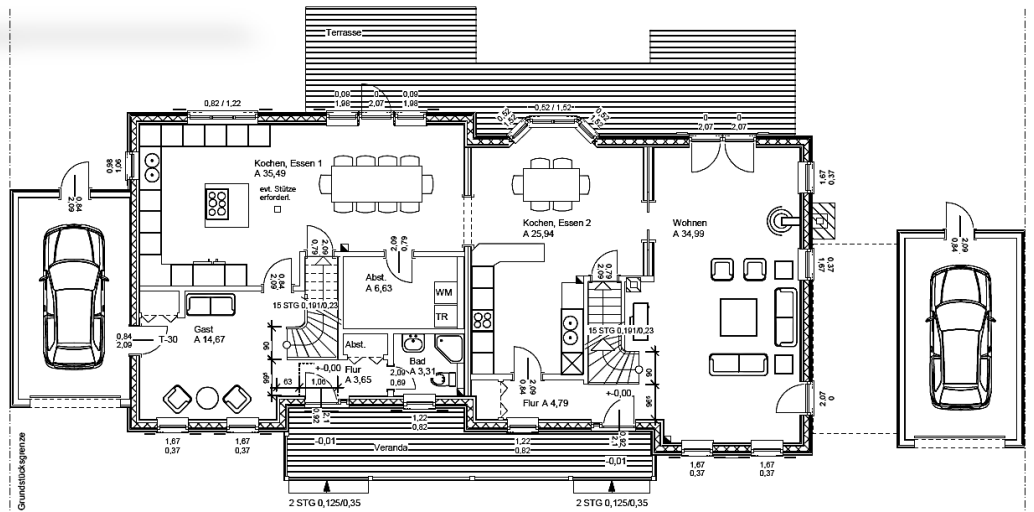

REF THE SPICE

REFERENCE STANDARD

THE SPICE

Cape Cod

Haus in Bayern

make a house to a home

Preis auf Anfrage

Schlafzimmer	6
Badezimmer	3
Gast / Office	1
Garagenplätze	2

Breite	28,2 m
Tiefe m. Porch	8,7 m

Wohnfläche	
Porch anteilig	
Garage	
All	300 m ²

CLASS ☆☆☆+