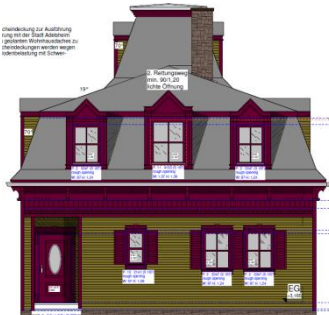

REFSecond Empire

STANDARD SERIES
Haus entsteht
in Deutschland

Schlafzimmer	4
Badezimmer	2 ½
Gast / Office	1
Garagenplätze	----
Breite	9,2m
Tiefe	10,3 m
Wohnfläche	202 m²
Patio anteilig	13 m²
All	215 m²
Ausbau-Fertig	Auf Anfrage
Komplett-Ausgebaut	
Maler-Fertig	
Komplett-Fertig	

Copyright - alle Rechte -
mark KLEIN & THE WHITE HOUSE
american dream homes design gmbh
Illegaler Nachbau wird strafrechtlich verfolgt

Kurz vor Fertigstellung