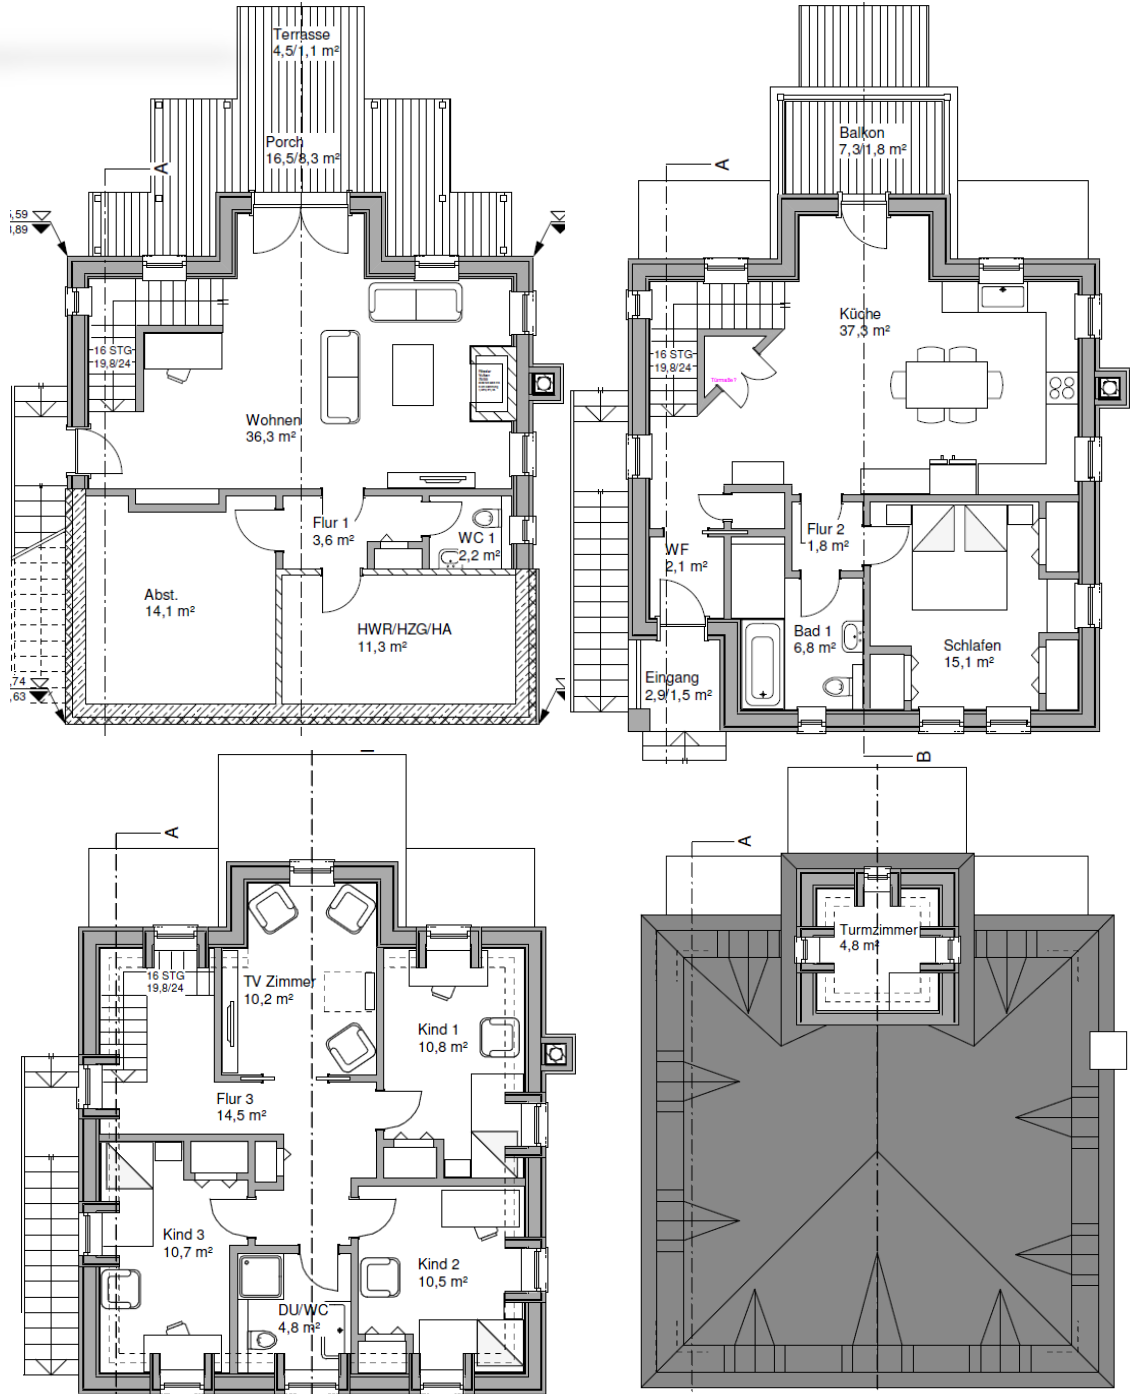

REFSecond Empire

STANDARD SERIES
Haus entsteht
in Deutschland

Schlafzimmer	4
Badezimmer	2 ½
Gast / Office	1
Garagenplätze	----
Breite	9,2m
Tiefe	10,3 m
Wohnfläche	202 m²
Patio anteilig	13 m²
All	215 m²
Ausbau-Fertig	Auf Anfrage
Komplett-Ausgebaut	
Maler-Fertig	
Komplett-Fertig	

Copyright - alle Rechte -
mark KLEIN & THE WHITE HOUSE
american dream homes design gmbh
Illegaler Nachbau wird strafrechtlich verfolgt

Kurz vor Fertigstellung