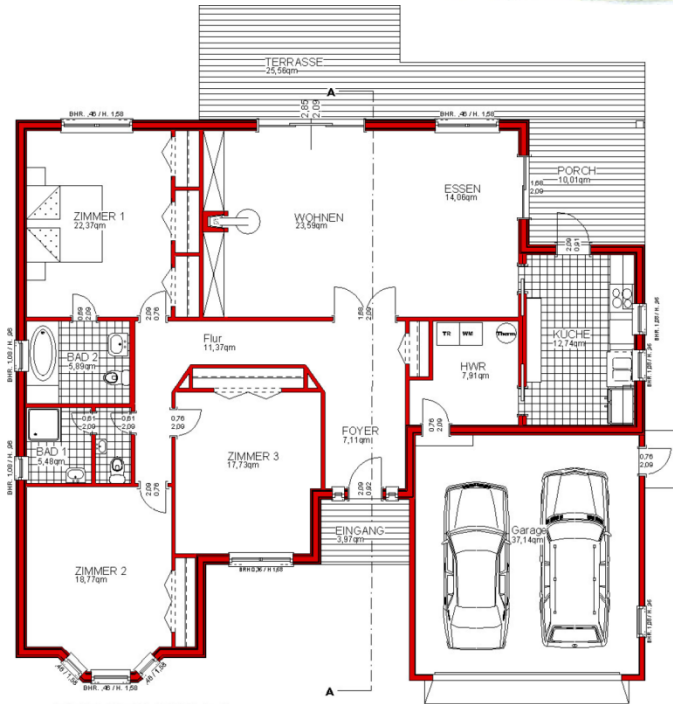

REF SAMUEL

**REFERENCE STARTERS
SAMUEL**

Haus steht in Sachsen

Preis auf Anfrage

Schlafzimmer	3
Badezimmer	2
Gast / Office	---
Garagenplätze	2
Breite	16,5 m
Tiefe	14,8 m
Wohnfläche	147 m²
Porch anteilig	14 m²
Garage	37 m²
All	198 m²

CLASS ☆☆

Copyright - alle Rechte -
mark KLEIN & THE WHITE HOUSE
american dream homes design gmbh
Illegaler Nachbau wird strafrechtlich verfolgt

make a house to a home

WWW.WHITEHOUSE.DE

THE WHITE HOUSE / american dream homes design
Högsdorf / Germany / CALL 0049 4381 4096040