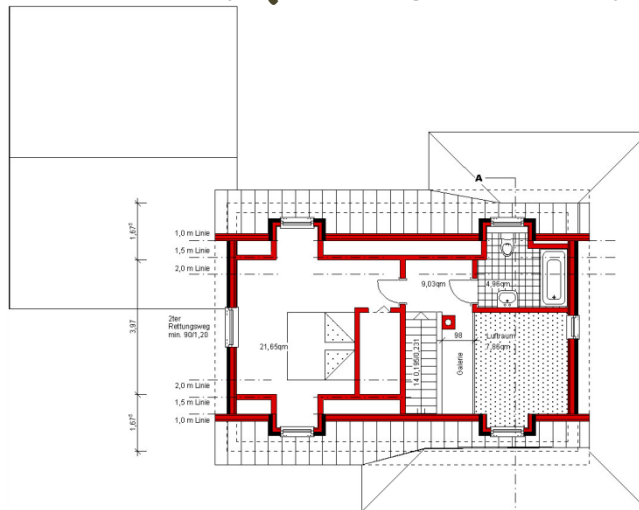

REF RALEIGH

REFERENCE LOGCABINS RALEIGH

**Haus steht in Hessen
Fertigstellung 2010**

make a house to a home

Preis auf Anfrage

Schlafzimmer	1 - 2
Badezimmer	1 ½
Gast / Office	Ggf.
Garagenplätze	2
Breite	16,5 m
Tiefe	12,4 m
Wohnfläche	104 m ²
Porch anteilig	16 m ²
Garage	44 m ²
All	164 m ²
CLASS	☆☆☆