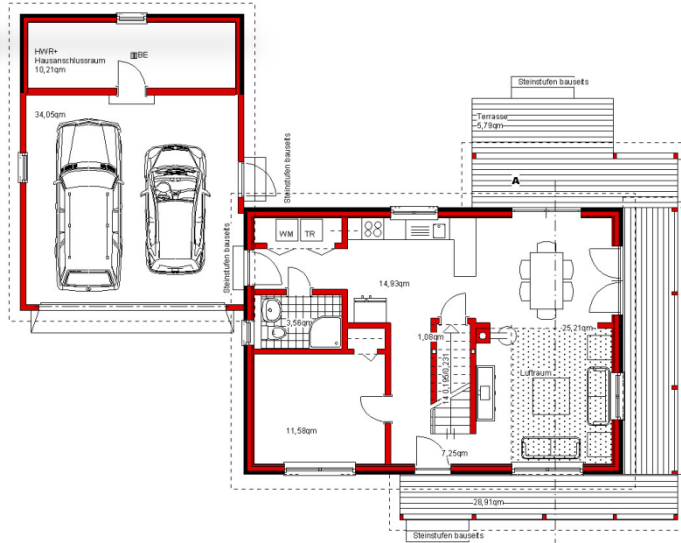

REF RALEIGH

REFERENCE LOGCABINS RALEIGH

**Haus steht in Hessen
Fertigstellung 2010**

make a house to a home

Preis auf Anfrage

Schlafzimmer	1 - 2
Badezimmer	1 ½
Gast / Office	Ggf.
Garagenplätze	2
Breite	16,5 m
Tiefe	12,4 m
Wohnfläche	104 m ²
Porch anteilig	16 m ²
Garage	44 m ²
All	164 m ²
CLASS	☆☆☆