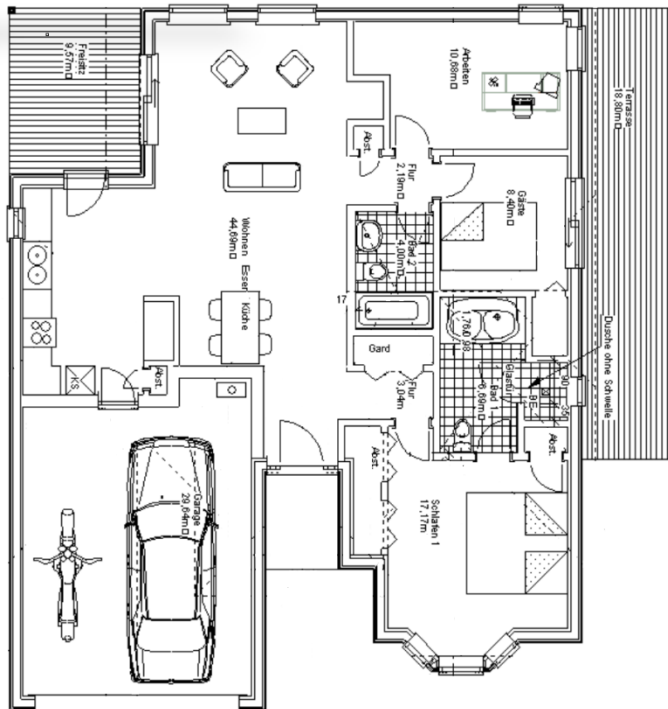

REF NAPLES

**REFERENCE STARTERS
NAPLES**

Florida Style

Haus steht in Hessen

make a house to a home

Preis auf Anfrage

Schlafzimmer	3
Badezimmer	2
Gast / Office	---
Garagenplätze	2
Breite o. Terra	12,0 m
Tiefe	14,6 m
Wohnfläche	125 m ²
Porch anteilig	m ²
Garage	40 m ²
All	165 m ²
CLASS	☆☆☆☆