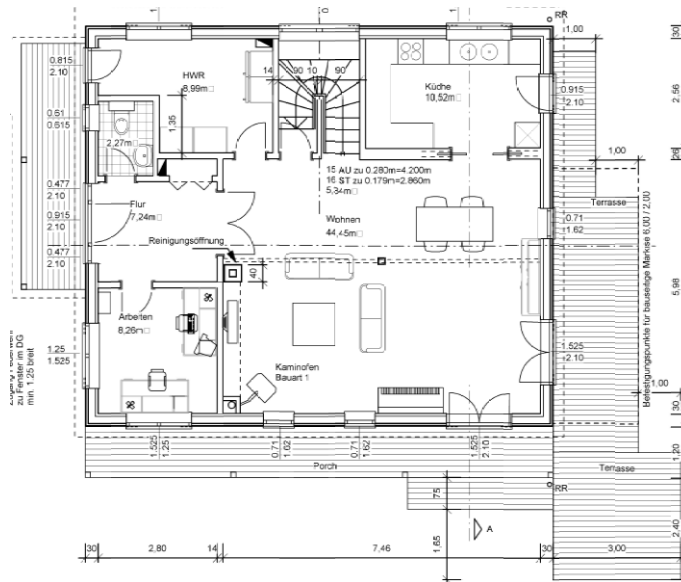

REF MAINE

REFERENCE STARTER

MAINE

Cape Cod

Haus steht in BW

Preis auf Anfrage

Schlafzimmer	2 - 3
Badezimmer	1 ½
Gast / Office	Ggf.
Garagenplätze	Optional
Breite	11,3 m
Tiefe	9,4 m
Wohnfläche	159 m²
Porch anteilig	16 m²
Garage	Optional
All	175 m²
CLASS	☆☆☆

Copyright - alle Rechte -
mark KLEIN & THE WHITE HOUSE
american dream homes design gmbh
Illegaler Nachbau wird strafrechtlich verfolgt