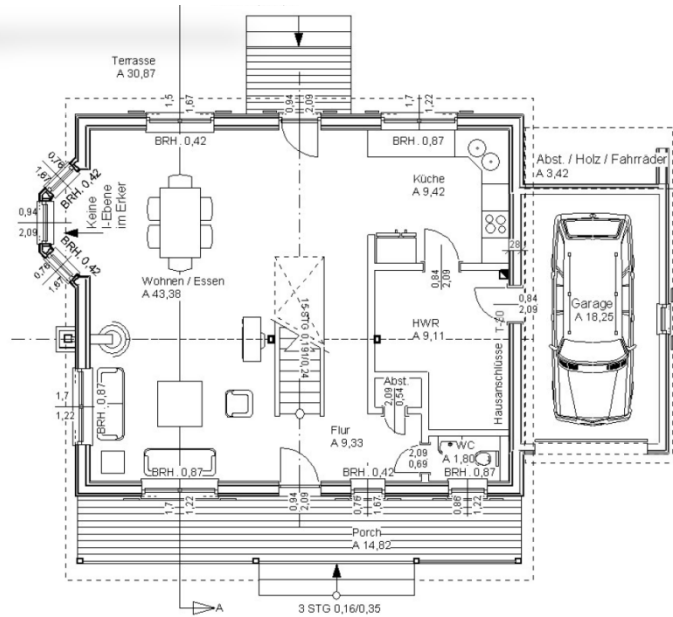

make a house to a home