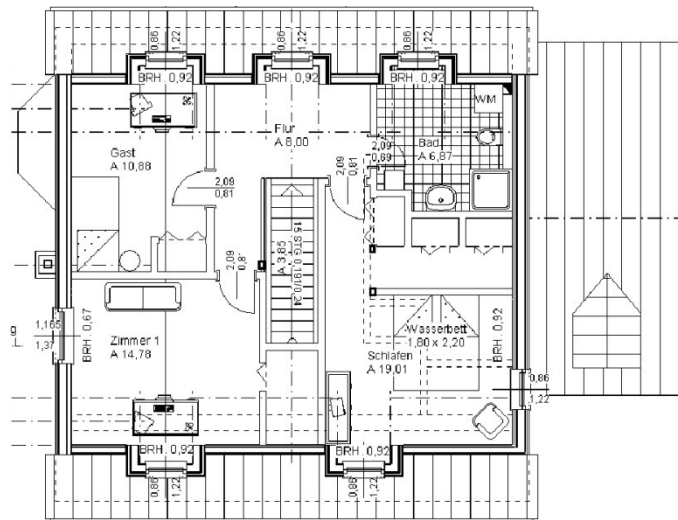

WWW.WHITEHOUSE.DE

THE WHITE HOUSE / american dream homes design
Högsdorf / Germany / CALL 0049 4381 4096040