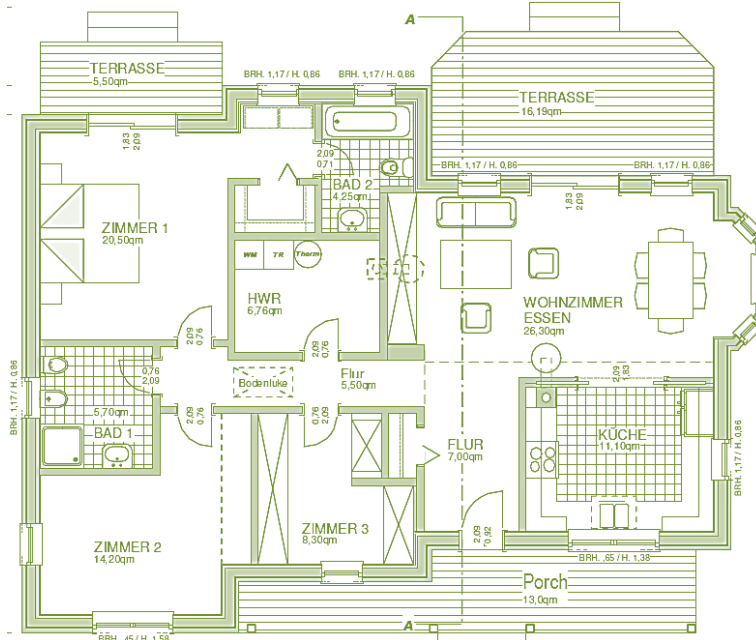

make a house a home