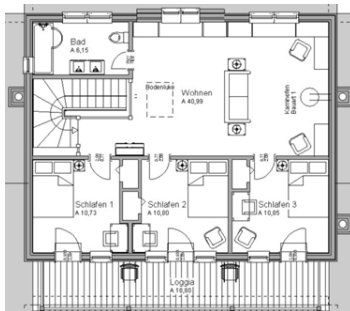

WWW.WHITEHOUSE.DE

THE WHITE HOUSE / american dream homes design
Högsdorf / Germany / CALL 0049 4381 4096040