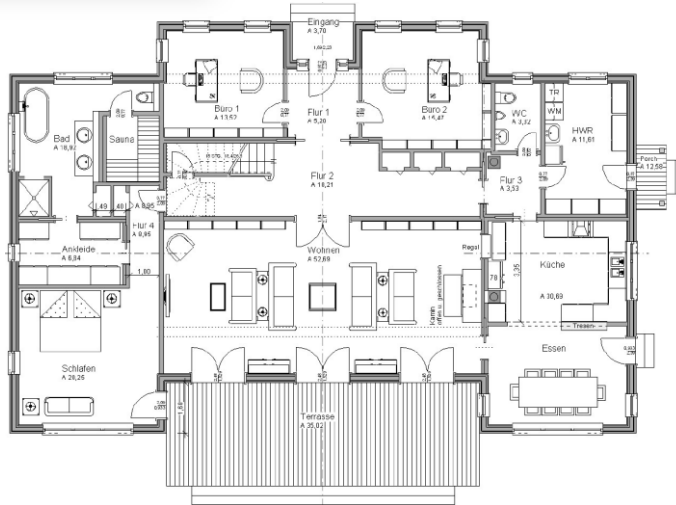

REF DWINDLED

REFERENCE STANDARD DWINDLED

Haus steht in Bayern

Schlafzimmer	4
Badezimmer	2 ½
Gast / Office	2
Garagenplätze	---

Breite	13,5 m
Tiefe	10,0 m

Wohnfläche	m ²
Porch anteilig	11 m ²
Garage	m ²
Keller	optional
All	295 m²

CLASS	☆☆☆☆
Ausbau-Fertig	Auf Anfrage
Komplett-Ausgebaut	
Maler-Fertig	
Komplett-Fertig	
Ab OKF	

Copyright - alle Rechte -
mark KLEIN & THE WHITE HOUSE
american dream homes design gmbh
Illegaler Nachbau wird strafrechtlich verfolgt