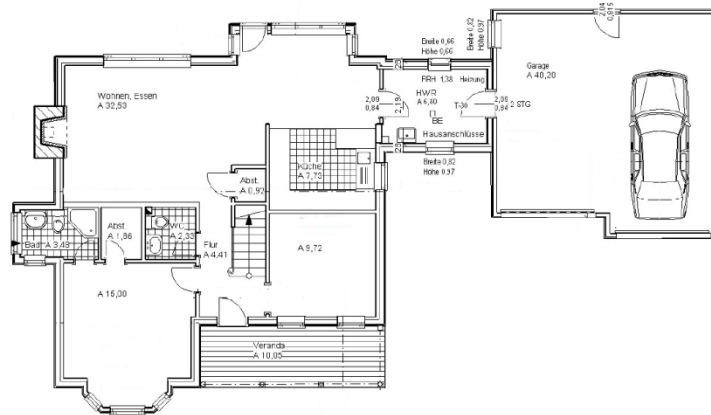

make a house to a home