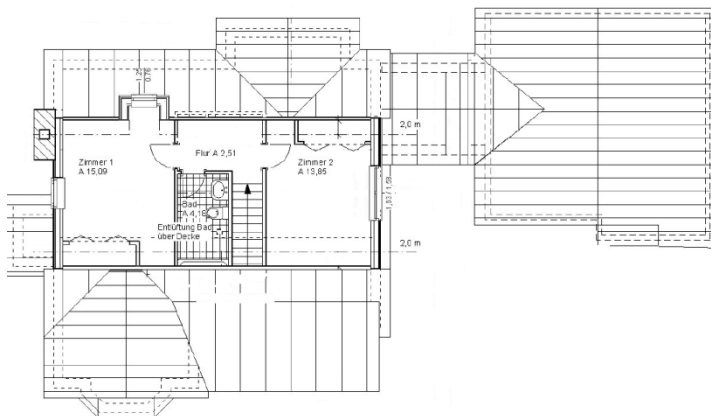

WWW.WHITEHOUSE.DE

THE WHITE HOUSE / american dream homes design
Högsdorf / Germany / CALL 0049 4381 4096040