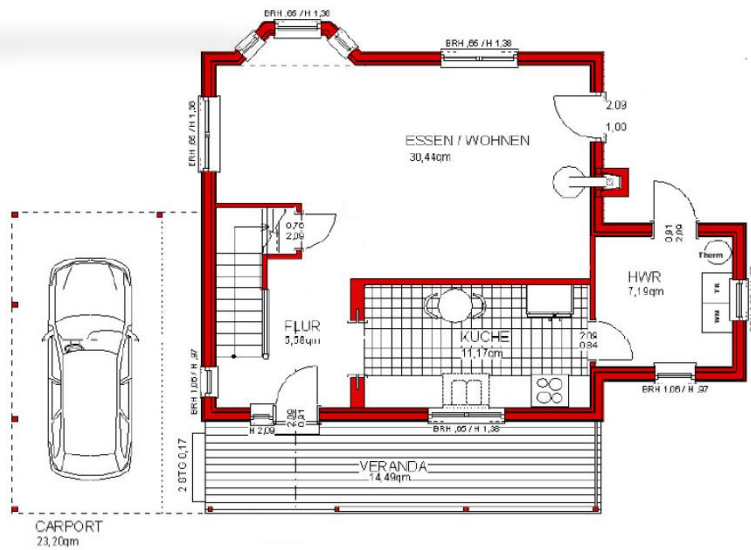

REF BEDFORD C

**REFERENCE STARTERS
BEDFORD C**

Haus steht in Bayern

Preis auf Anfrage

Schlafzimmer	3
Badezimmer	1
Gast / Office	Ggf.
Garagenplätze	Optional
Breite	14,6 m
Tiefe mit Porch	9,9 m
Wohnfläche	100 m²
Porch anteilig	7 m²
Garage	12 m²
All	119 m²
CLASS	☆☆

Copyright - alle Rechte -
mark KLEIN & THE WHITE HOUSE
american dream homes design gmbh
Illegaler Nachbau wird strafrechtlich verfolgt