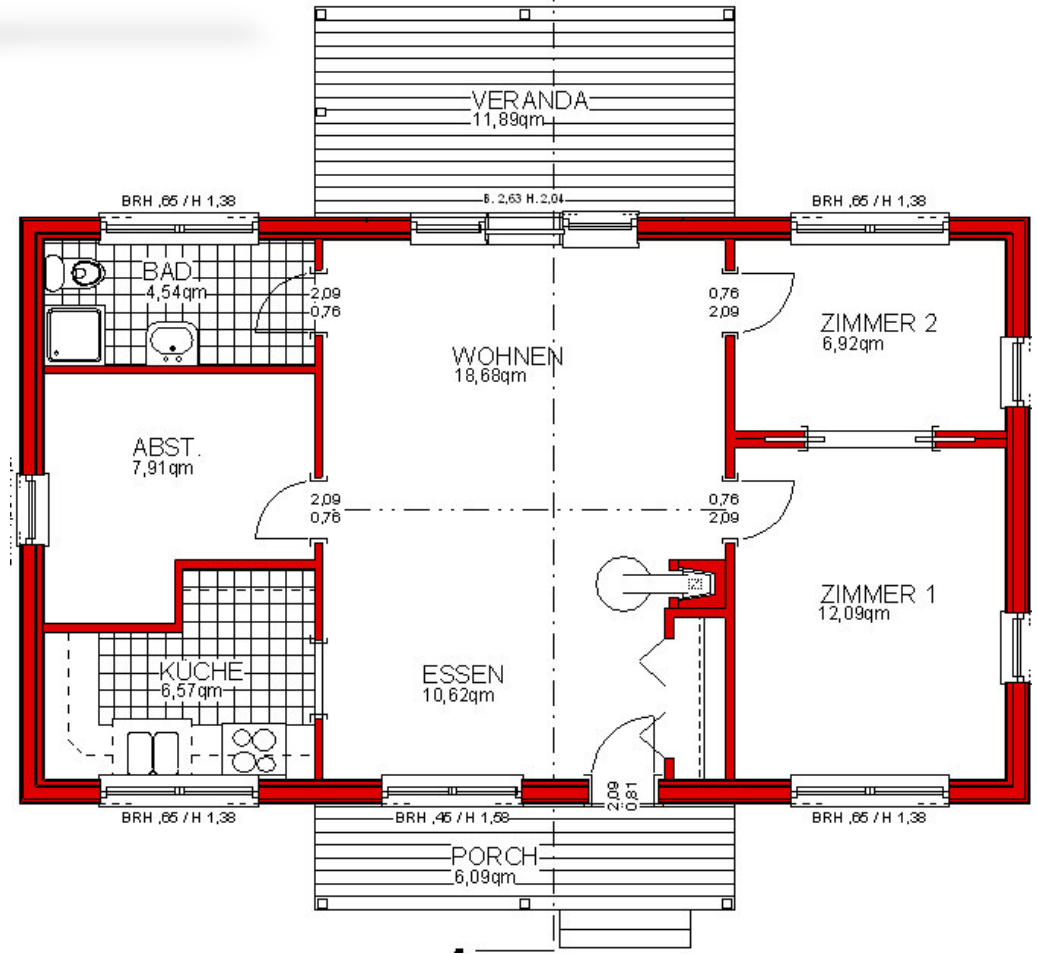

YELLOWSTONE NP

NICE PRICE

Weekend & Holiday
 Wochenende & Ferien

Preise

Siehe NICE PRICE

make a house a home

Schlafzimmer	1 - 2
Badezimmer	1
Gast / Office	Ggf.
Garagenplätze	Optional
Breite	11,6 m
Tiefe o. Porch	6,7 m
Wohnfläche	67 m ²
Porch anteilig	9 m ²
Garage	--- m ²
All	76 m ²
CLASS	★