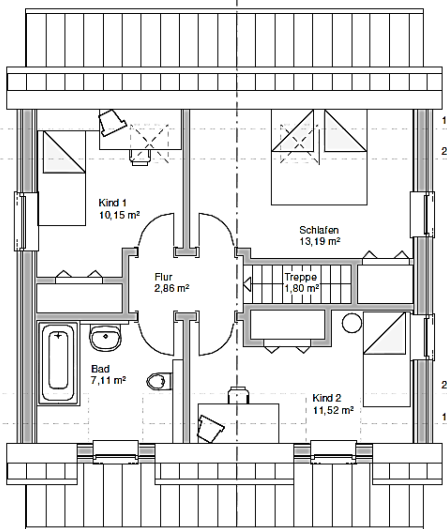

WWW.WHITEHOUSE.DE

THE WHITE HOUSE / american dream homes design
Högsdorf / Germany / CALL 0049 4381 4096040