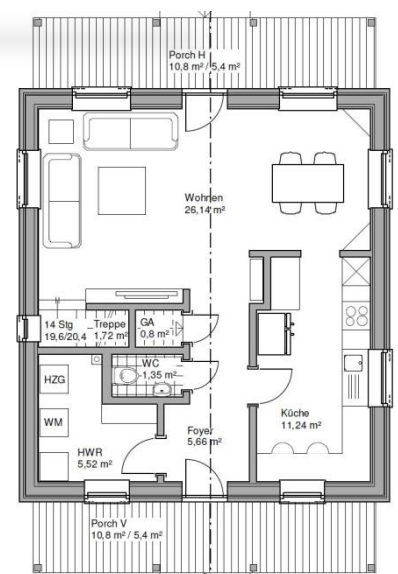

make a house a home