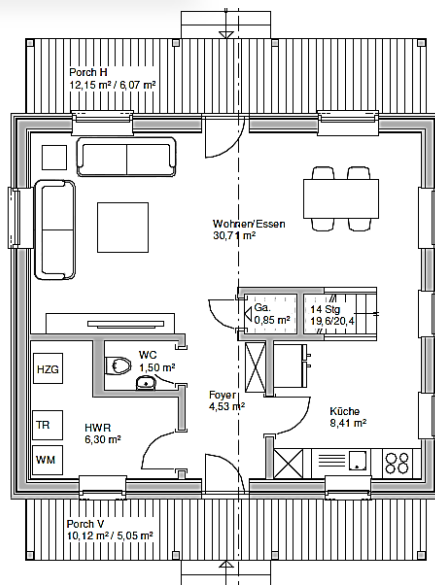

make a house a home