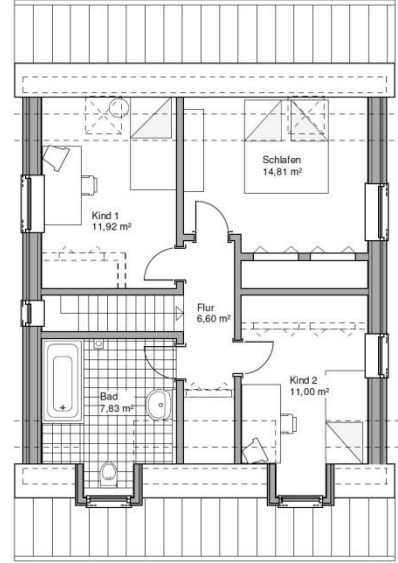

WWW.WHITEHOUSE.DE

THE WHITE HOUSE / american dream homes design
Högsdorf / Germany / CALL 0049 4381 4096040