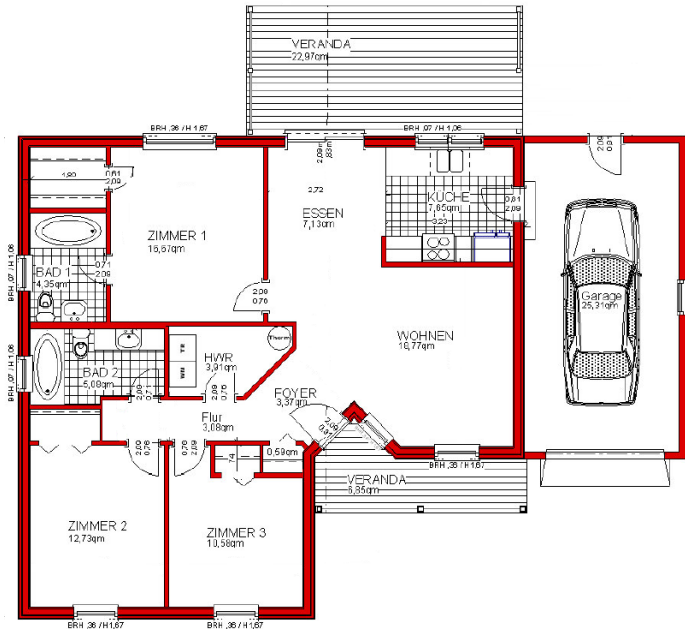

NICE PRICE

Preise
Siehe NICE PRICE

enthält
Sonderausstattung

Schlafzimmer	3
Badezimmer	2
Gast / Office	---
Garagenplätze	1
Breite	11,7 m
Tiefe	11,1 m
Wohnfläche	94 m²
Porch anteilig	15 m²
Garage	25 m²
All	134 m²
CLASS	★ +

Copyright - alle Rechte -
mark KLEIN & THE WHITE HOUSE
american dream homes design gmbh
Illegaler Nachbau wird strafrechtlich verfolgt

make a house to a home