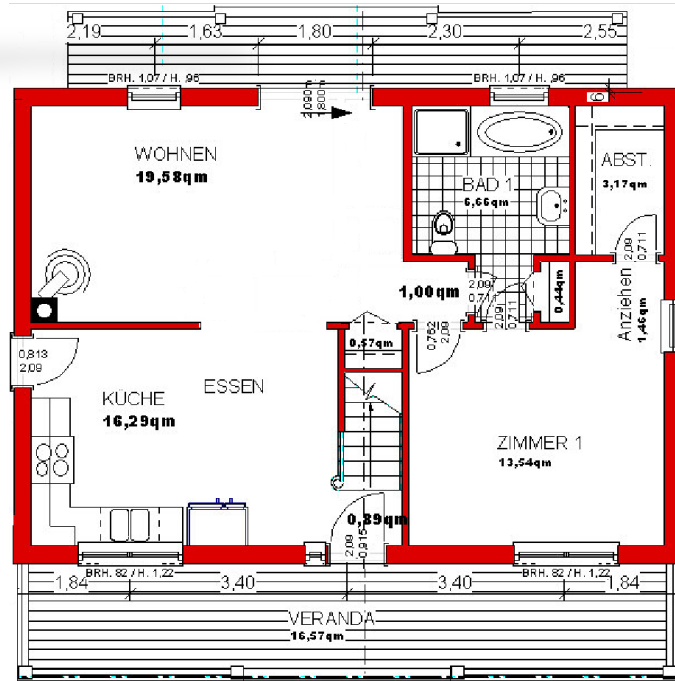

HIGHLAND NP

Beispielfotos

NICE PRICE

make a house a home

Preise
Siehe NICE PRICE

Schlafzimmer	3
Badezimmer	2
Gast / Office	Ggf.
Garagenplätze	Optional
Breite	10,6 m
Tiefe	12,2 m
Wohnfläche	108 m ²
Porch anteilig	17 m ²
Garage	m ²
All	125 m ²
CLASS	★ +