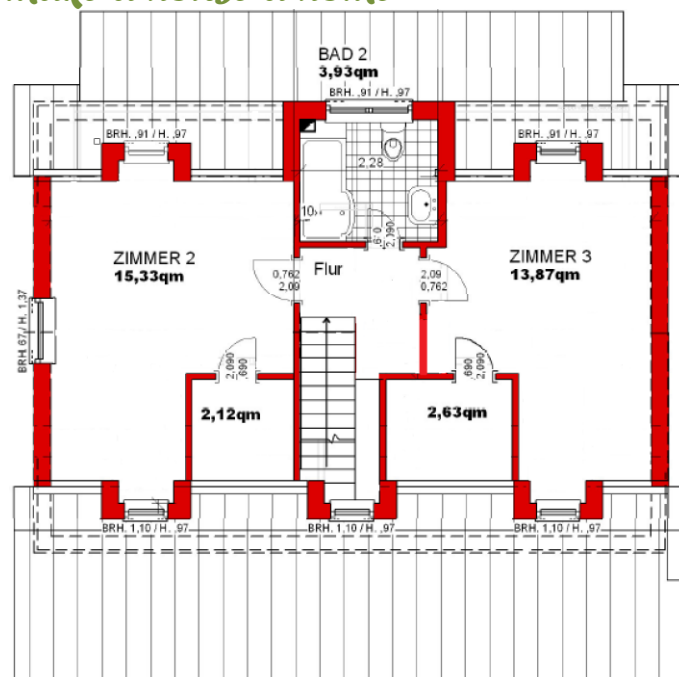

HIGHLAND NP

Beispielfotos

NICE PRICE

make a house a home

Preise
Siehe NICE PRICE

Schlafzimmer	3
Badezimmer	2
Gast / Office	Ggf.
Garagenplätze	Optional
Breite	10,6 m
Tiefe	12,2 m
Wohnfläche	108 m ²
Porch anteilig	17 m ²
Garage	m ²
All	125 m ²
CLASS	★ +