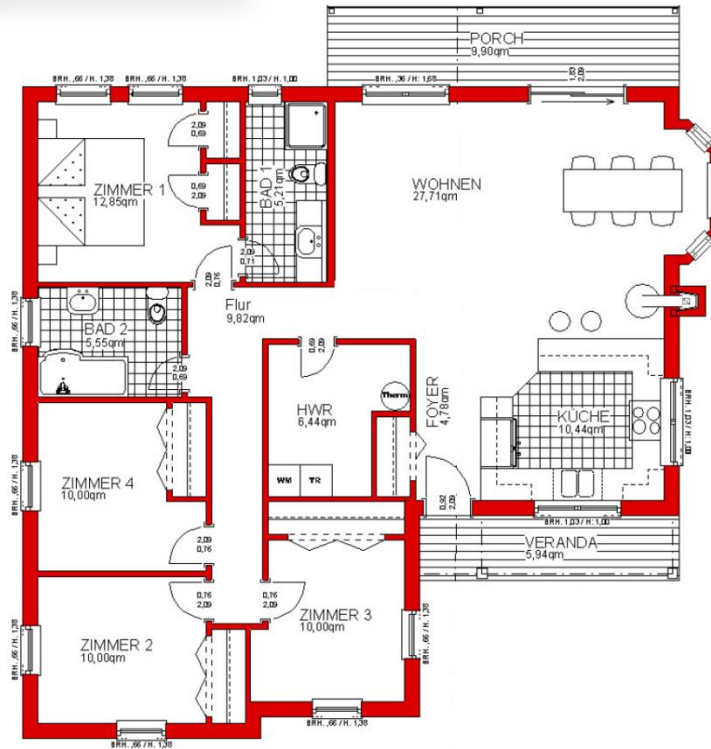

HENRY NP

NICE PRICE

Preise

Siehe NICE PRICE

Schlafzimmer	4
Badezimmer	2
Gast / Office	---
Garagenplätze	Optional
Breite	12,3 m
Tiefe	13,7 m
Wohnfläche	113 m ²
Porch anteilig	11 m ²
Garage	m ²
All	124 m ²
CLASS	★ +

Copyright - alle Rechte -
mark KLEIN & THE WHITE HOUSE
american dream homes design gmbh
Illegaler Nachbau wird strafrechtlich verfolgt

make a house a home

WWW.WHITEHOUSE.DE